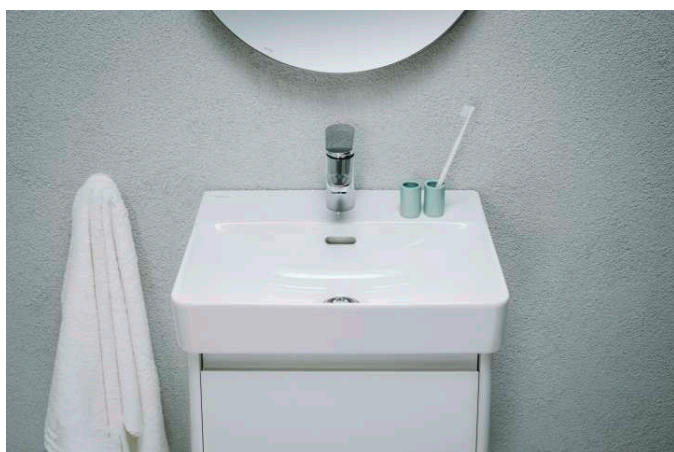

COMPATIBLE AVEC

Lave-mains

H815861...1041

Lave-mains

H815861...1091

Lave-mains

H815861...1421

Lave-mains

H815861...1561

Lave-mains

H815961...1041