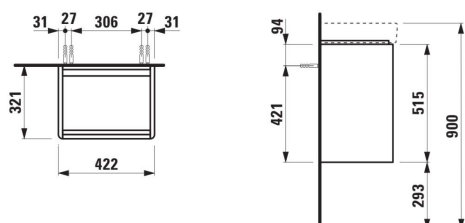

DESSINS TECHNIQUES