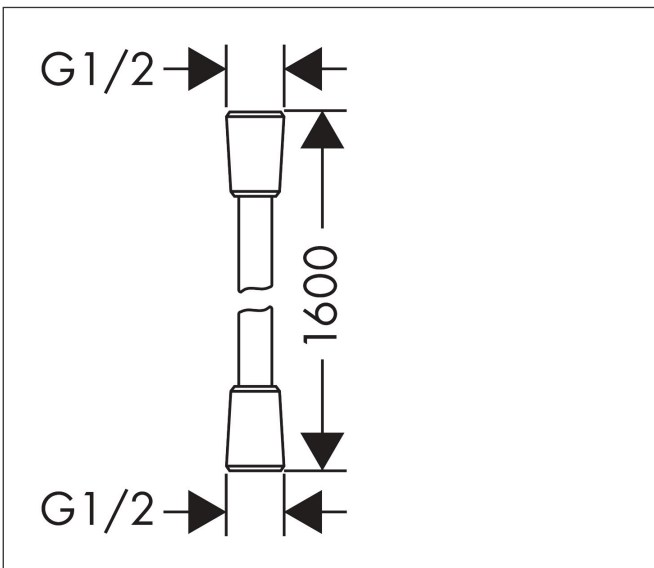

Merk hansgrohe
 Artikelnaam **Isiflex** doucheslang 160 cm
 Art.nr. 28276990
 Oppervlakte Polished Gold Optic
 Netto prijs 51,53 EUR

reddot winner 2020

reddot winner 2021

Product foto

Kenmerken

- hoogwaardige doucheslang
- met kunststof coating, eenvoudig te reinigen
- lengte: 160 cm
- draaikoppeling voorkomt dat de slang in de knoop raakt
- anti-knikbescherming
- moeren doucheslang: conische moer aan beide zijden
- aansluitdraad: G $\frac{1}{2}$

Maat tekeningen

Certificaat

Merk	hansgrohe
Artikelnaam	Isiflex doucheslang 160 cm
Art.nr.	28276990
Oppervlakte	Polished Gold Optic
Netto prijs	51,53 EUR

Explosietekening voor bouwjaar: >11/16

Merk hansgrohe
 Artikelnaam **Isiflex** doucheslang 160 cm
 Art.nr. 28276990
 Oppervlakte Polished Gold Optic
 Netto prijs 51,53 EUR

Onderdelen voor bouwjaar: >11/16

Pos	Beschrijving	Art.nr.	Prijs
1	dichting	98058000	3,00