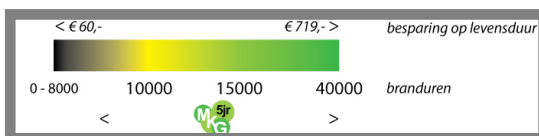

Wanneer MKG?