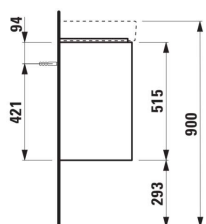

### AFMETINGEN

Lengte	420 mm
Breedte	320 mm
Hoogte	515 mm

### KLEUR EN AFWERKING

■ 266 Traffic Grey

Afwerking van de voeten : Chroom

Deuren en laden combinatie : 1 deur

Interne planken : 1

Materiaal : MDF

Maximale hoogte poten : 293

Netto gewicht / kg : 11,2

Positie wastafel : Centraal

Schappen materiaal : Glas

Structuur meubelen : Deuren

Systeem voor sluiten en openen : Softclose deuren

Type deur : Van scharnieren voorzien

Type installatie : Wandhangend

Verstelbare poten

## TECHNISCHE TEKENINGEN