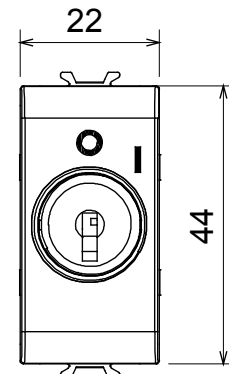

Categorie	Schakelaar	Drukknop	Met sleutel
Kleur	Satijn zwart	Omschrijving	1P - 10 AX
Voltage	250 Vac	Standaard	EN 60669-1
Weerstand bij testvoltage	2000 V op 50 Hz gedurende 1 minuut	Nominaal vermogen van 230V-ledlampen	100 W
Isolatieweerstand	> 5 MOhm	Bedradingsklemmen	Met schroeven
Verlengde bedieningsschakelaar (aant. positiewijzigingen)	1000 op In 250 Vac $\cos\phi=0,6$	Thermodruk met kogel	125 °C
Gloeidraadtest	850 °C	Klemgrip op kabeltractie	> 50 N
Klem aandraaicapaciteit litzekabel (mm <sup>2</sup> )	min. 0,75 - max. 2x4	Klem aandraaicapaciteit kabel massieve kern (mm <sup>2</sup> )	min. 0,5 - max. 2x2,5
Aant. modules	1	Materiaal	Technopolymeer
Electrocod	0130		

### DIMENSIONAL