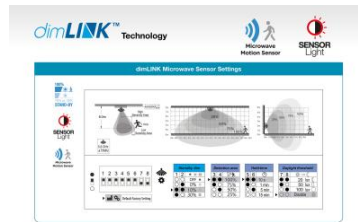

Productinformatie MM12543 Portal

Specificaties

Product groep	Armatuur	Bedrijfstemp. Min	-30 ° graden
Lamp voet	Geïntegreerd	Bedrijfstemp. Max	40 ° graden
Lampvermogen	2.5 / 5 / 7.5 W	IP-classificatie	IP65
Stroom	30 mA	Beschermingsklasse	II
Kleurtemperatuur	3000 / 4000 K	IK-classificatie	IK10
Spanning	220-240 V	Levensduur L70/B50	50000 u
Ra waarde	80	Levensduur L80/B10	50000 u
Lumen/watt	100-129 lm/Watt	Lengte	360 mm
Bewegingssensor	Geïntegreerd	Hoogte	73 mm
Noodverlichting	Ja modulair	Breedte	120 mm
Lichtstroom	250 / 600 / 900 lm	Powerfactor	0.4 >
		Type dimming	DimLink 30-10-0 MASTER
		Dimtechniek	fabrikantspecifiek

Bekijk alle informatie op onze website

[Alle informatie +](#)