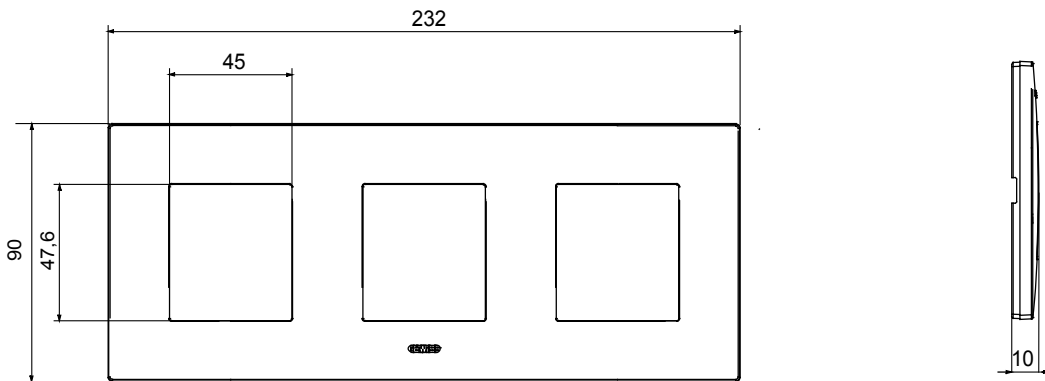

Serie van ChoruSmart huishoudelijke platen, gemaakt in een brede verscheidenheid aan vormen, kleuren, materialen en afwerkingen. Ze omvat vijf verschillende vormen (ONE, GEO, EGO, LUX, ICE en ICE Touch) voor rechthoekige dozen met een capaciteit tot 12 modules en drie verschillende vormen (ONE International, GEO International en LUX International) geschikt voor ronde/vierkante dozen, zowel enkelvoudig als gecombineerd in horizontale en verticale configuraties, met een capaciteit van 2 tot 2+2+2+2 modules. Alle platen van de ChoruSmart huishoudelijke serie gebruiken dezelfde steunen, zonder de behoefte aan aanvullende adapters. De serie omvat ook blanco platen, waterdichte IP55-platen en contourplaten.

Familie	EGO International	Omschrijving	2+2+2 modules
Type	Horizontaal	Kleur	Magnetisch grijs
Materiaal	Technopolymeer	Afwerking	Dekkende afwerking
Voor ondersteuning codes	GW16821, GW16822, GW16823, GW16821N, GW16822N	Gloeidraadtest	650 °C
Thermodruk met kogel	70 °C	Standaard	EN 60669-1
Electrocod	0110		

DIMENSIONAL

TECHNICAL SYMBOLOGY

STANDARDS/APPROVALS