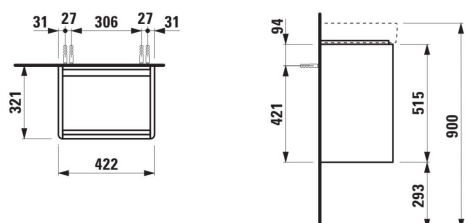

TECHNISCHE TEKENINGEN