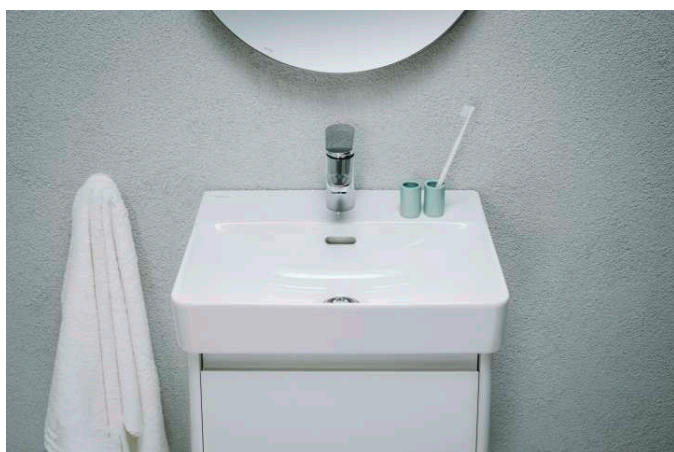

TE COMBINEREN MET

Fontein

H815861...1041

Fontein

H815861...1091

Fontein

H815861...1421

Fontein

H815861...1561

Fontein

H815961...1041