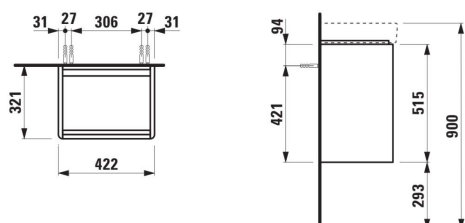

BASE 2.0

Meuble sous lavabo, 1 porte, charnière à gauche, compatible avec le lavabo PRO S H815961 / PRO X 815861

DIMENSIONS

Longueur	420 mm
Largeur	320 mm
Hauteur	515 mm

COULEUR ET FINITION

 261 Blanc brillant
--

Combinaison des portes et des tiroirs : 1

Porte

Etagères intérieures : 1

Finition des pieds : Chromé

Hauteur maximale des pieds (mm) : 293

Matériau : MDF

Matériau de l'étagère : Verre

Pieds ajustables

Poids net / kg : 11,2

Position du lavabo : Central

Structure du meuble : Portes

Système d'ouverture et de fermeture : Portes avec fermeture amortie

Type d'installation : Suspendu

Type de porte : Battante

DESSINS TECHNIQUES