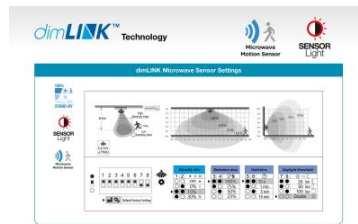

Productinformatie MM12542 Portal

Specificaties

Product groep	Armatuur	Bedrijfstemp. Min	-30 ° graden
Lamp voet	Geïntegreerd	Bedrijfstemp. Max	40 ° graden
Lampvermogen	2.5 / 5 / 7.5 W	IP-classificatie	IP65
Stroom	30 mA	Beschermingsklasse	II
Kleurtemperatuur	3000 / 4000 K	IK-classificatie	IK10
Spanning	220-240 V	Levensduur L70/B50	50000 u
Spanning info	AC/DC	Levensduur L80/B10	50000 u
Ra waarde	80	Lengte	360 mm
Lumen/watt	100-129 lm/Watt	Hoogte	73 mm
Bewegingssensor	Ja modulair	Breedte	120 mm
Noodverlichting	Ja modulair	Powerfactor	0.4 >
Lichtstroom	250 / 600 / 900 lm	Type dimming	DimLink 30-10-0 SLAVE
		Dimtechniek	fabrikantspecifiek