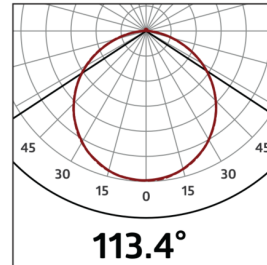

h (m)	Ø (m)	E (lx)
1.0	3	874
2.0	6.1	219
3.0	9.1	97
4.0	12.2	55
5.0	15.2	35