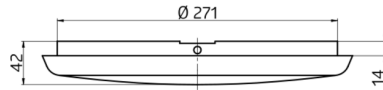

h (m)	Ø (m)	E (lx)
1.0	3	874
2.0	6.1	219
3.0	9.1	97
4.0	12.2	55
5.0	15.2	35