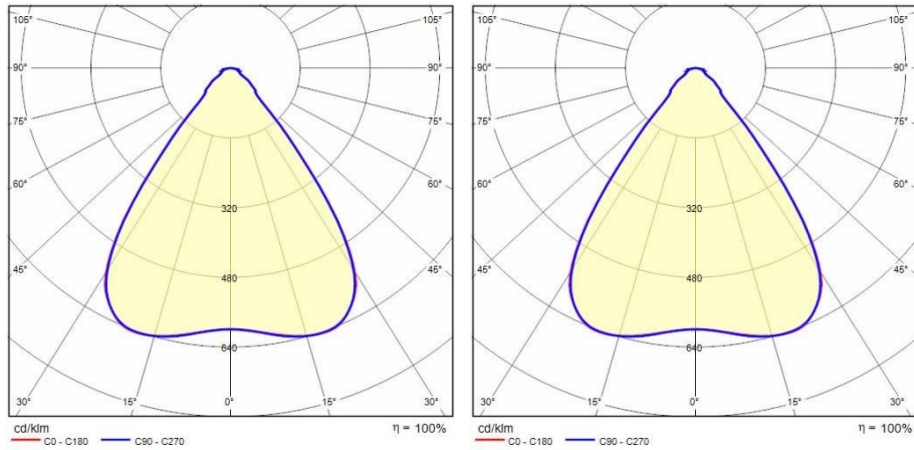

Fotometrische gegevens