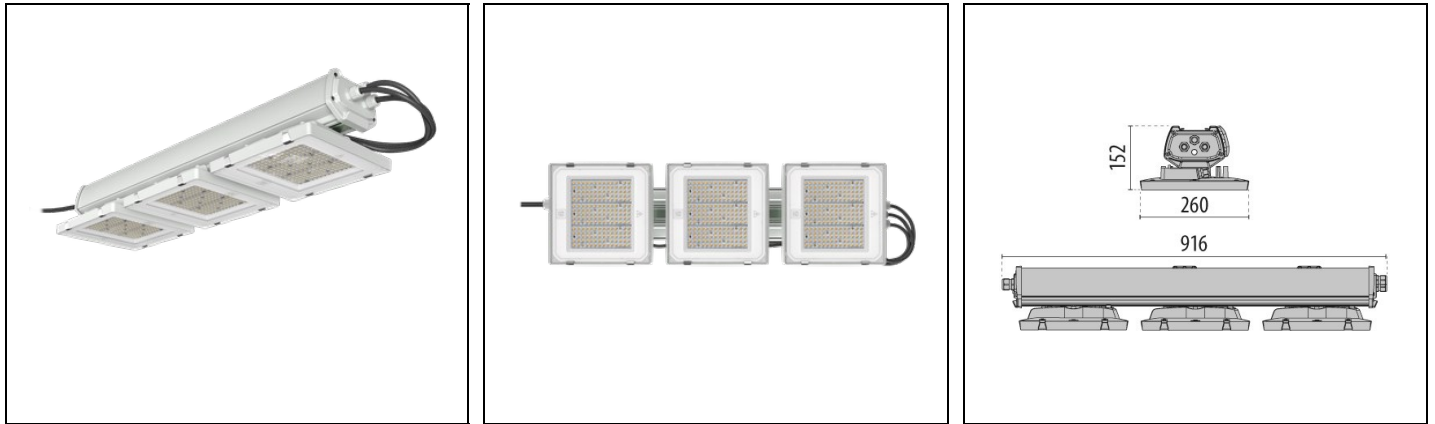

UNIQO 3M HLO EM

Bestelnr. LTH1312EH857

Omschrijving

Modulaire High bay geschikt voor industriële, logistieke en sportieve toepassingen waar flexibele, efficiënte, betrouwbare en toekomstbestendige oplossingen vereist worden:

- Behuizing van gegoten aluminium met geïntegreerde koelribben
- Geïntegreerde koelribben voor optimale warmteafvoer van de LED-bronnen
- Driverbehuizing van geëxtrudeerd aluminium
- Polyester poedercoating in grijze kleur RAL 7035
- Eindkappen van technopolymeer
- Schroeven van gegalvaniseerd staal
- LED-Platine met metalen kern-PCB en hochefficiënte LEDs
- Beschikbaar in de Sensor-versie met geïntegreerde PIR-sensor voor daglicht
- De EMERGENCY-versie heeft een geïntegreerde batterij met 3 uur autonomie
- Exclusieve lenzen van PMMA met hoge optische transmissie voor maximale stabiliteit en prestaties op lange termijn, zelfs bij hoge temperaturen
- Standaard 4 mm gehard glas, dat een hoge slagvastheid biedt en geschikt is voor veeleisende toepassingen zoals sporthallen
- Snelmontageclips van glanzend roestvrij staal
- Kan hoge omgevingstemperaturen weerstaan en daarbij de maximale lichtopbrengst behouden zonder de levensduur van het product te compromitteren
- Het product wordt standaard geleverd met een ophangkit en kan op alternatieve manieren worden geïnstalleerd met behulp van de beschikbare montage materialen, die afzonderlijk kunnen worden besteld
- Extra accessoires en reserveonderdelen zijn beschikbaar
- De productlijn is gecertificeerd door derden
- Het is gecertificeerd volgens de DIN 18032-2 norm voor balinslagbestendigheid en is daardoor geschikt voor installatie in gymzalen en indoor sportfaciliteiten. Sommige montage mogelijkheden zijn mogelijk niet compatibel met dit type toepassing

Om een constante actualisering van haar producten te bevorderen, behoudt PERFORMANCE in LIGHTING zich het recht voor om zonder voorafgaande kennisgeving, wijzigingen aan te brengen. Daarom is het altijd aan te raden om de laatste versie te lezen die op de website www.performanceinlighting.com is gepubliceerd. Geleverde lumenoutput en stroomverbruik, inclusief verliezen, zijn onderhevig aan een tolerantie van +/-7%. Tenzij anders vermeld, gelden de waarden bij een omgevingstemperatuur van 25°C. De garantievoorwaarden zijn beschikbaar op <https://www.performanceinlighting.com/qr/company/led-warranty>