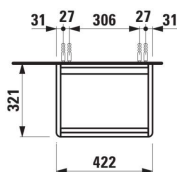

TECHNISCHE TEKENINGEN