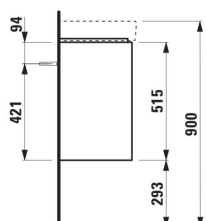

TECHNISCHE TEKENINGEN