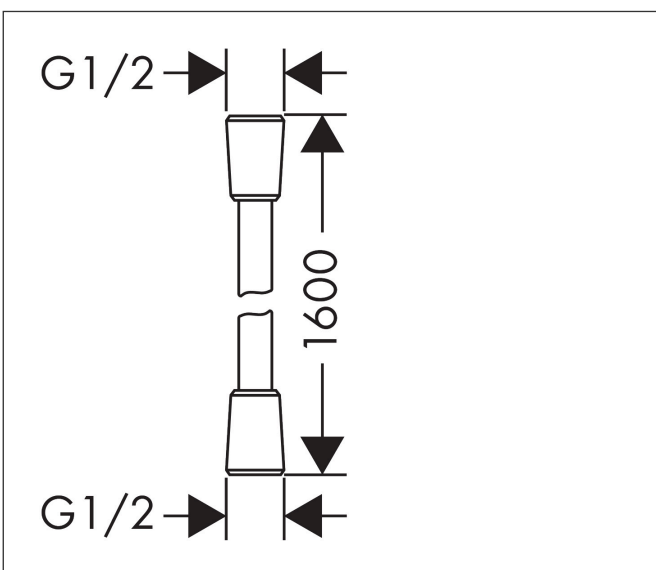

Merk hansgrohe
Artikelnaam **Isiflex** doucheslang 160 cm
Art.nr. 28276670
Oppervlakte Mat zwart
Netto prijs 43,50 EUR

Product foto

Kenmerken

- hoogwaardige doucheslang
- met kunststof coating, eenvoudig te reinigen
- lengte: 160 cm
- draaikoppeling voorkomt dat de slang in de knoop raakt
- anti-knikbescherming
- moeren doucheslang: conische moer aan beide zijden
- aansluitdraad: G $\frac{1}{2}$

Maat tekeningen

Certificaat

Merk	hansgrohe
Artikelnaam	Isiflex doucheslang 160 cm
Art.nr.	28276670
Oppervlakte	Mat zwart
Netto prijs	43,50 EUR

Explosietekening voor bouwjaar: >07/19

Merk hansgrohe
 Artikelnaam **Isiflex** doucheslang 160 cm
 Art.nr. 28276670
 Oppervlakte Mat zwart
 Netto prijs 43,50 EUR

Onderdelen voor bouwjaar: >07/19

Pos	Beschrijving	Art.nr.	Prijs
1	dichting	98058000	3,00