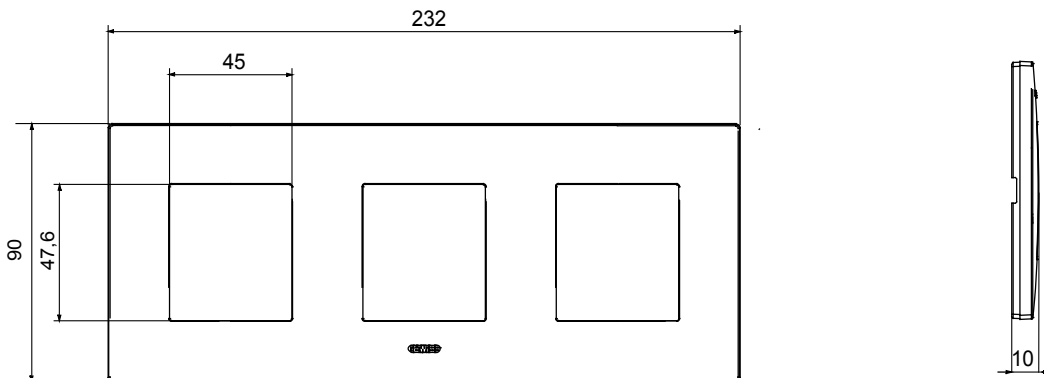

Serie van ChoruSmart huishoudelijke platen, gemaakt in een brede verscheidenheid aan vormen, kleuren, materialen en afwerkingen. Ze omvat vijf verschillende vormen (ONE, GEO, EGO, LUX, ICE en ICE Touch) voor rechthoekige dozen met een capaciteit tot 12 modules en drie verschillende vormen (ONE International, GEO International en LUX International) geschikt voor ronde/vierkante dozen, zowel enkelvoudig als gecombineerd in horizontale en verticale configuraties, met een capaciteit van 2 tot 2+2+2+2 modules. Alle platen van de ChoruSmart huishoudelijke serie gebruiken dezelfde steunen, zonder de behoefte aan aanvullende adapters. De serie omvat ook blanco platen, waterdichte IP55-platen en contourplaten.

Familie	EGO International	Omschrijving	2+2+2 modules
Type	Horizontaal	Kleur	Natuurlijk satijnbeige
Materiaal	Technopolymeer	Afwerking	Dekkende afwerking
Voor ondersteuning codes	GW16821, GW16822, GW16823, GW16821N, GW16822N	Gloeidraadtest	650 °C
Thermodruk met kogel	70 °C	Standaard	EN 60669-1
Electrocod	0110		

DIMENSIONAL

TECHNICAL SYMBOLOGY

STANDARDS/APPROVALS