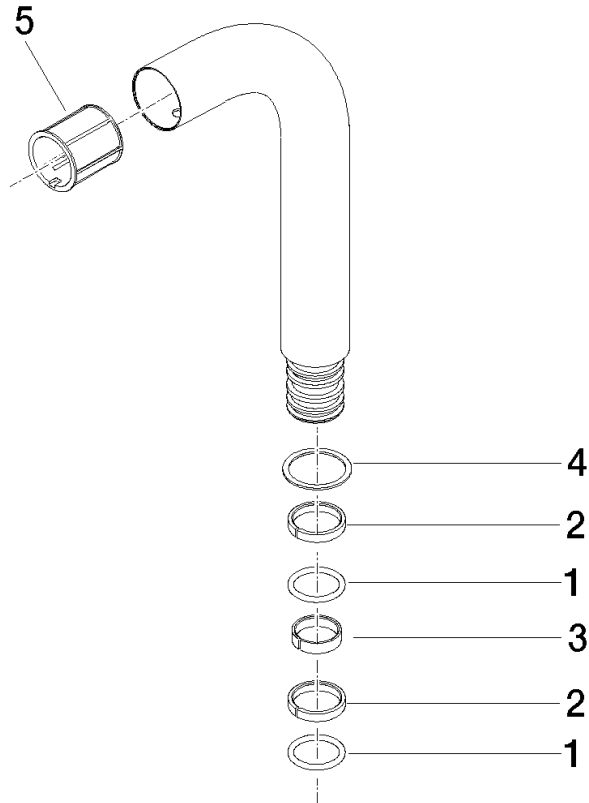

## Rohr 245 x 125 x 135 mm - Messing gebürstet (23kt Gold)

---

90 28 22 186 00

## Rohr 245 x 125 x 135 mm - Messing gebürstet (23kt Gold)

---

90 28 22 186 00

Rohr 245 x 125 x 135 mm - Messing gebürstet (23kt Gold)

90 28 22 186 00