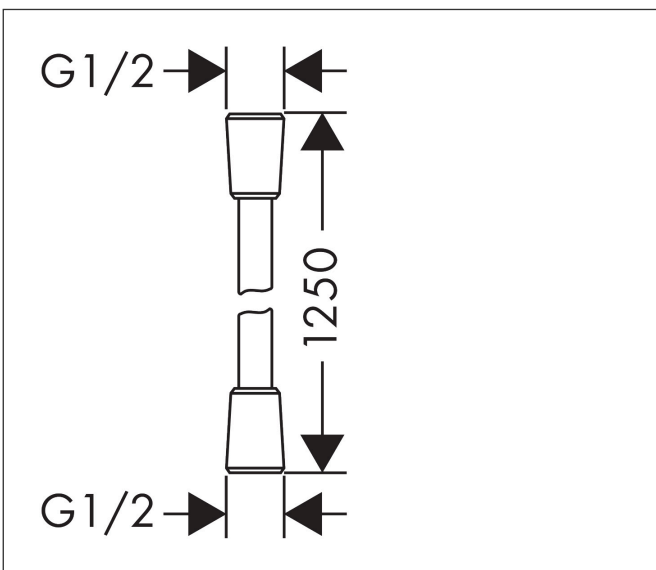

Merk hansgrohe  
 Artikelnaam **Isiflex** doucheslang 125 cm  
 Art.nr. 28272990  
 Oppervlakte Polished Gold Optic  
 Netto prijs 45,30 EUR

## Kenmerken

- hoogwaardige doucheslang
- met kunststof coating, eenvoudig te reinigen
- lengte: 125 cm
- draaikoppeling voorkomt dat de slang in de knoop raakt
- anti-knikbescherming
- moeren doucheslang: conische moer aan beide zijden
- aansluitdraad: G $\frac{1}{2}$

## Maat tekeningen

## Certificaat

Merk	hansgrohe
Artikelnaam	<b>Isiflex</b> doucheslang 125 cm
Art.nr.	28272990
Oppervlakte	Polished Gold Optic
Netto prijs	45,30 EUR

**Explosietekening voor bouwjaar: >11/16**

Merk hansgrohe  
 Artikelnaam **Isiflex** doucheslang 125 cm  
 Art.nr. 28272990  
 Oppervlakte Polished Gold Optic  
 Netto prijs 45,30 EUR