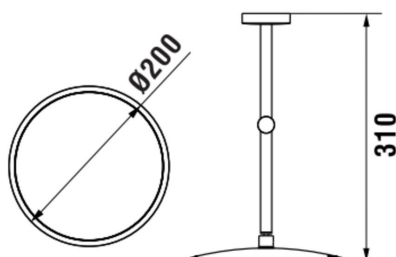

DESSINS TECHNIQUES