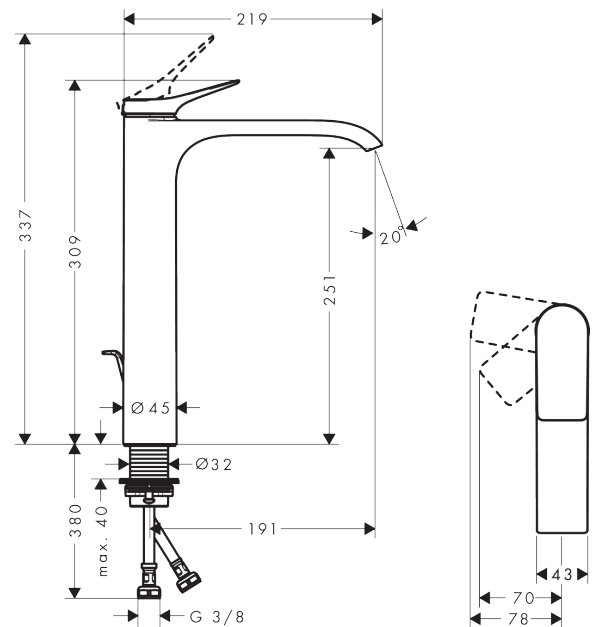

### Beschrijving

- ComfortZone: 250
- voorsprong uitloop 191 mm
- uitloophoogte: 251 mm
- greepvariant: rechte greep
- vaste uitloop
- straalsoort: WaterfallStream
- maximale doorstroomhoeveelheid bij 3 bar: 5 l/min
- keramisch kardoes
- pop-up afvoergarnituur G 1¼
- materiaal afvoergarnituur: metaal
- koud water met de greep in de middenpositie, bespaart energie en kosten
- EU taxonomie: max 6l/min - draagt substantieel bij aan duurzaamheid
- Kiwa K6161\_Mechanical Mixers EN817

### Maattekening

**Vivenis**

**ééngreeps wastafelkraan 250 CoolStart voor opzetwaskommen met pop-up trekwa**

Oppervlak: **Brushed Bronze**    Artikelnummer: **75044140**

**Doorstroomdiagram**