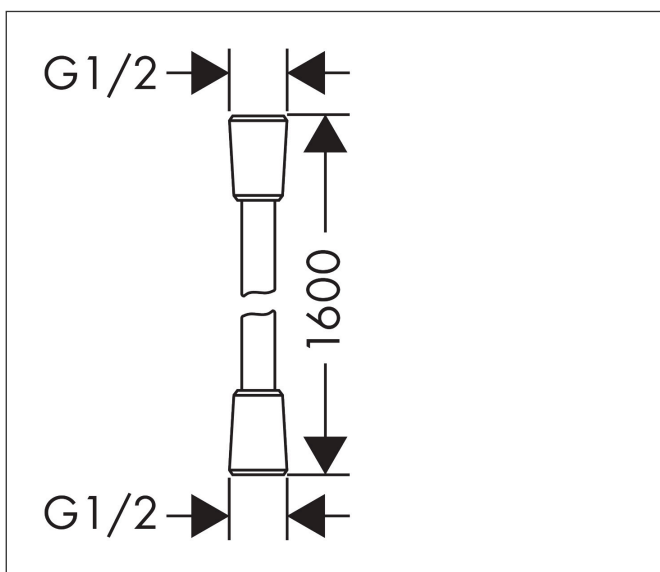

Merk	AXOR
Artikelnaam	AXOR ShowerSolutions Doucheslang 1.60 m metallic effect met conische moeren
Art.nr.	28626000
Oppervlakte	chrom
Netto prijs	40,51 EUR

Product foto

Kenmerken

- hoogwaardige doucheslang met metaaleffect
- met kunststof coating, eenvoudig te reinigen
- lengte: 160 cm
- draaikoppeling voorkomt dat de slang in de knoop raakt
- anti-knikbescherming
- moeren doucheslang: conische moer aan beide zijden
- aansluitdraad: G $\frac{1}{2}$

Maat tekeningen

Certificaat

Merk	AXOR
Artikelnaam	AXOR ShowerSolutions Doucheslang 1.60 m metallic effect met conische moeren
Art.nr.	28626000
Oppervlakte	chrom
Netto prijs	40,51 EUR

Explosietekening voor bouwjaar: >10/17

Merk AXOR
Artikelnaam **AXOR ShowerSolutions** Doucheslang 1.60 m metallic effect met conische moeren
Art.nr. 28626000
Oppervlakte chroom
Netto prijs 40,51 EUR

Onderdelen voor bouwjaar: >10/17

Pos	Beschrijving	Art.nr.	Prijs
1	dichting	98058000	3,00