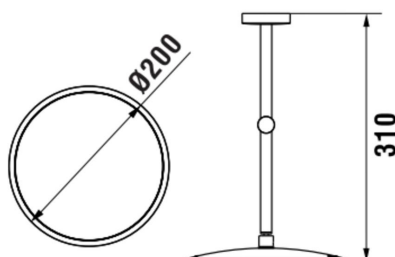

NIXIE

Wandspiegel met vergrootglas

AFMETINGEN

Lengte	200 mm
Breedte	310 mm
Hoogte	200 mm

KLEUR EN AFWERKING

268 Wit mat

Magnification : X3

Netto gewicht / kg : 0,7

TECHNISCHE TEKENINGEN

NIXIE