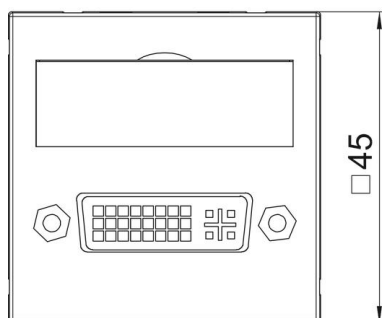

Technisch specificatieblad

DVI-I aansluiting, 1 module, rechte uitlaat, met aansluitkabel

Artikelnummer: 6104760

Multimedadrager met een DVI-I aansluitbus, kabeluitlaat recht, met tekstveld, korte DVI-I aansluitkabel in de uitvoering bus-bus. Drager met klikbevestiging, geschikt voor horizontale en verticale inbouw in de systeemomgeving.

Technisch specificatieblad

DVI-I aansluiting, 1 module, rechte uitlaat, met aansluitkabel

Artikelnummer: 6104760

Afmetingen

Breedte	45 mm
Hoogte	45 mm

Technische gegevens

Aantal eenheden	1
Uitvoering van de oppervlakken	mat
Type bevestiging	Vastklikken
Verlichting	nee
Labelplaatje	Met tekstveld
Halogeenvrij	ja
Klapdeksel	nee
Kroonsteen	nee
Met opdruk	nee
Met stofbescherming	nee
Beschermingsgraad	IP20
Diepte	9 mm
Draagring	nee
Transparant	nee
Toepassing	Overige
Trektoelastingsmogelijkheid	nee
Samenstelling	Basiselement met centrale afdeklap
Uitstroomrichting met bussen/koppelingen	Recht
Geschikt voor aantal bussen/koppelingen	ja
Geschikt voor aantal bussen/koppelingen	1