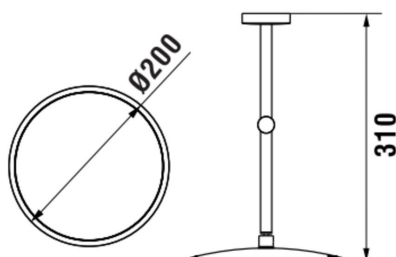

NIXIE

Miroir mural avec loupe

DIMENSIONS

Longueur	200 mm
Largeur	310 mm
Hauteur	200 mm

COULEUR ET FINITION

268 Blanc mat

Agrandissement : X3

Poids net / kg : 0,7

DESSINS TECHNIQUES

NIXIE