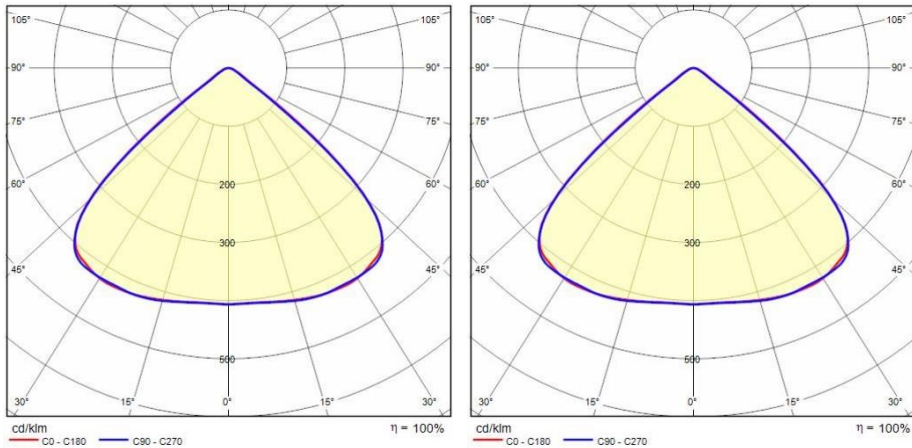

Fotometrische gegevens