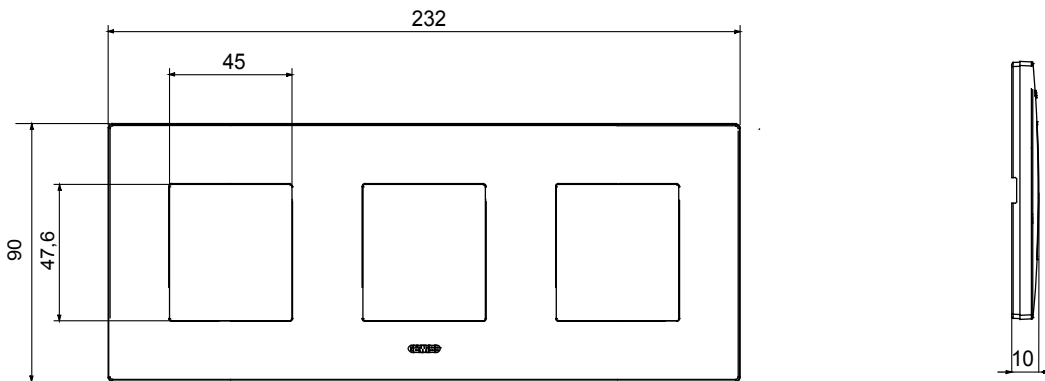

DIMENSIONAL

TECHNICAL SYMBOLOGY

STANDARDS/APPROVALS