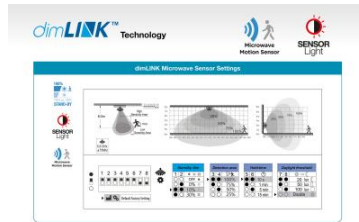

Productinformatie MM12875

Specificaties

Product groep	Toebehoren	IK-classificatie	IK10
Spanning	220-230 V	Hoogte	64 mm
Spanning info	AC/DC	Breedte	200 mm
IP-classificatie	IP66	Type dimming	DimLink 30-10-0 MASTER