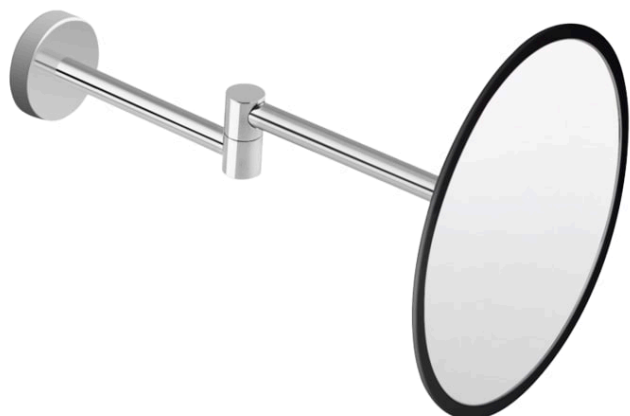

NIXIE

Miroir mural avec loupe

DIMENSIONS

Longueur	200 mm
Largeur	310 mm
Hauteur	200 mm

COULEUR ET FINITION

■ 004 Chromé

Agrandissement : X3

Poids net / kg : 0,7