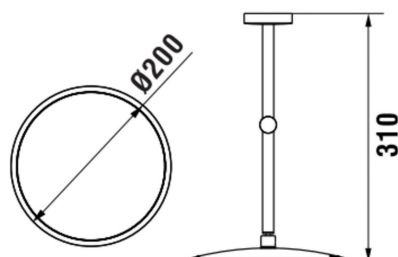

NIXIE

Miroir mural avec loupe

DIMENSIONS

Longueur	200 mm
Largeur	310 mm
Hauteur	200 mm

COULEUR ET FINITION

■ 004 Chromé

Agrandissement : X3

Poids net / kg : 0,7

DESSINS TECHNIQUES

NIXIE