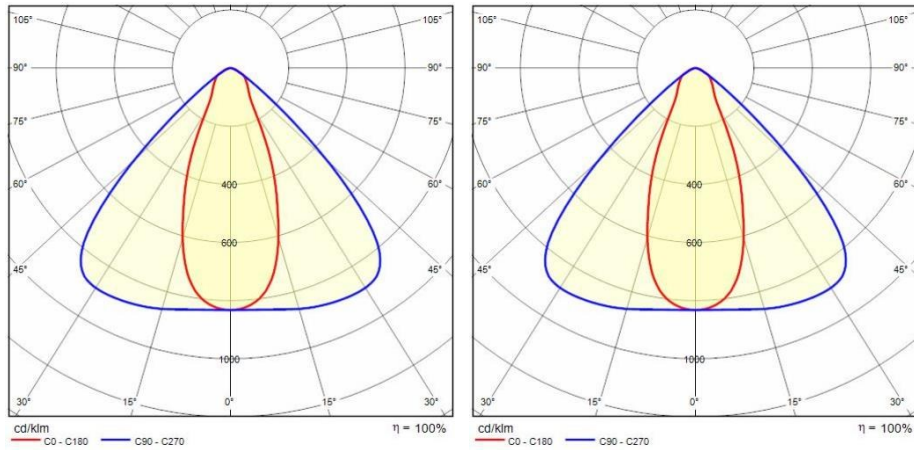

Fotometrische gegevens