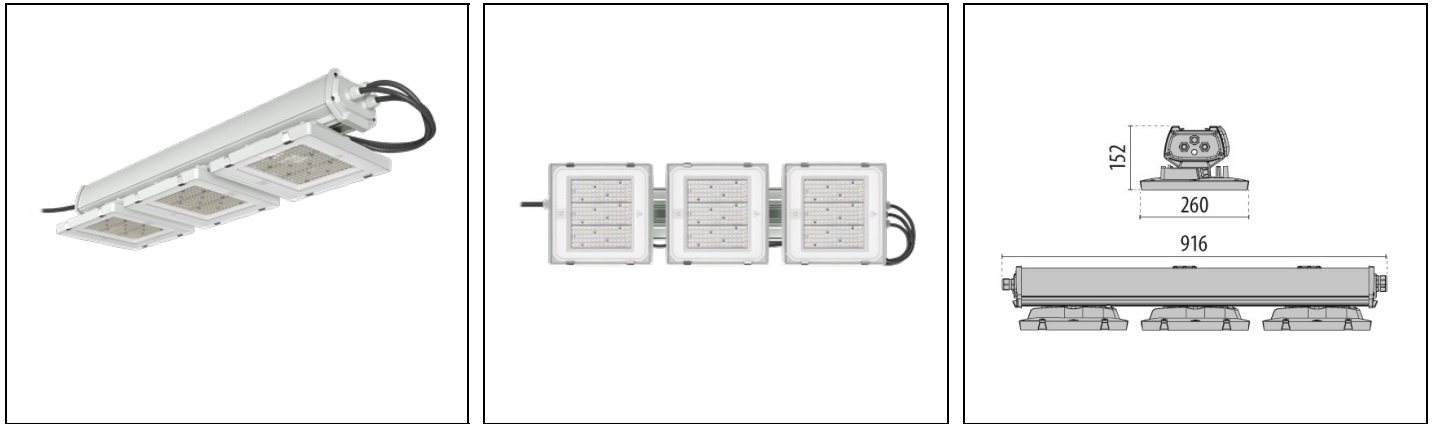

UNIQO 3M HLO EM

Bestelnr. LTH1312EQ840

Omschrijving

Modulaire High bay geschikt voor industriële, logistieke en sportieve toepassingen waar flexibele, efficiënte, betrouwbare en toekomstbestendige oplossingen vereist worden:

- Behuizing van gegoten aluminium met geïntegreerde koelribben
- Geïntegreerde koelribben voor optimale warmteafvoer van de LED-bronnen
- Driverbehuizing van geëxtrudeerd aluminium
- Polyester poedercoating in grijze kleur RAL 7035
- Eindkappen van technopolymeer
- Schroeven van gegalvaniseerd staal
- LED-Platine met metalen kern-PCB en hochefficiënte LEDs
- Beschikbaar in de Sensor-versie met geïntegreerde PIR-sensor voor daglicht
- De EMERGENCY-versie heeft een geïntegreerde batterij met 3 uur autonomie
- Exclusieve lenzen van PMMA met hoge optische transmissie voor maximale stabiliteit en prestaties op lange termijn, zelfs bij hoge temperaturen
- Standaard 4 mm gehard glas, dat een hoge slagvastheid biedt en geschikt is voor veeleisende toepassingen zoals sporthallen
- Snelmontageclips van glanzend roestvrij staal
- Kan hoge omgevingstemperaturen weerstaan en daarbij de maximale lichtopbrengst behouden zonder de levensduur van het product te compromitteren
- Het product wordt standaard geleverd met een ophangkit en kan op alternatieve manieren worden geïnstalleerd met behulp van de beschikbare montage materialen, die afzonderlijk kunnen worden besteld
- Extra accessoires en reserveonderdelen zijn beschikbaar
- De productlijn is gecertificeerd door derden
- Het is gecertificeerd volgens de DIN 18032-2 norm voor balinslagbestendigheid en is daardoor geschikt voor installatie in gymzalen en indoor sportfaciliteiten. Sommige montage mogelijkheden zijn mogelijk niet compatibel met dit type toepassing