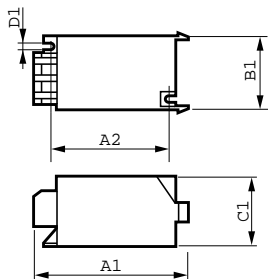

HID ontstekers

Maatschets

Product	C1	A1	B1

SX 73 220-240V 50/60Hz