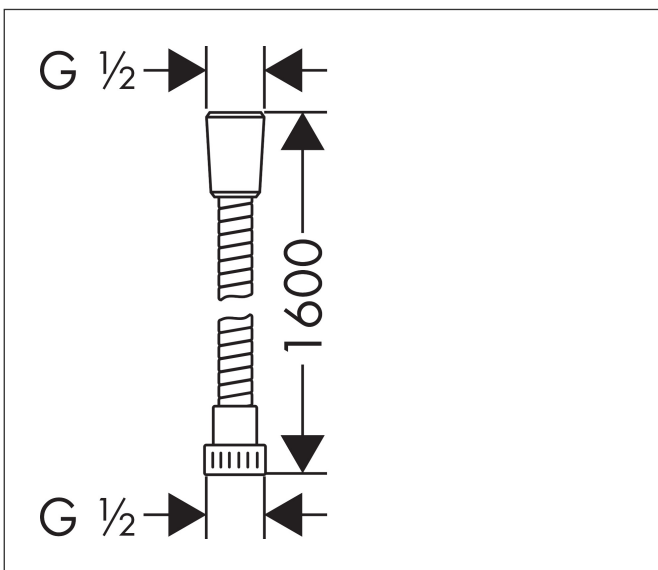

Merk	hansgrohe
Artikelnaam	Metaflex doucheslang 160 cm
Art.nr.	28266000
Oppervlakte	chrom
Netto prijs	17,42 EUR

Product foto

Kenmerken

- kunststof doucheslang met spiraaleffect
- met kunststof coating, eenvoudig te reinigen
- lengte: 160 cm
- zonder meedraaiende wartel
- anti-knikbescherming
- moeren doucheslang: 1 x conische moer, 1 x cilindrische moer
- aansluitdraad: G 1/2

Maat tekeningen

Certificaat

Merk	hansgrohe
Artikelnaam	Metaflex doucheslang 160 cm
Art.nr.	28266000
Oppervlakte	chrom
Netto prijs	17,42 EUR

Explosietekening voor bouwjaar: >05/01

Merk hansgrohe
 Artikelnaam **Metaflex** doucheslang 160 cm
 Art.nr. 28266000
 Oppervlakte chroom
 Netto prijs 17,42 EUR

Onderdelen voor bouwjaar: >05/01

Pos	Beschrijving	Art.nr.	Prijs
1	dichting	98058000	3,00