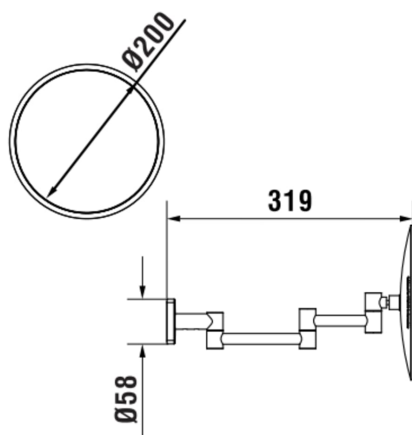

NIARA S

Muurspiegel met vergrootglas

AFMETINGEN

Lengte	200 mm
Breedte	317 mm
Hoogte	200 mm

KLEUR EN AFWERKING

■ 163 Titanium mat zwart

Magnification : X5

Netto gewicht / kg : 0,99

TECHNISCHE TEKENINGEN

NIARA S