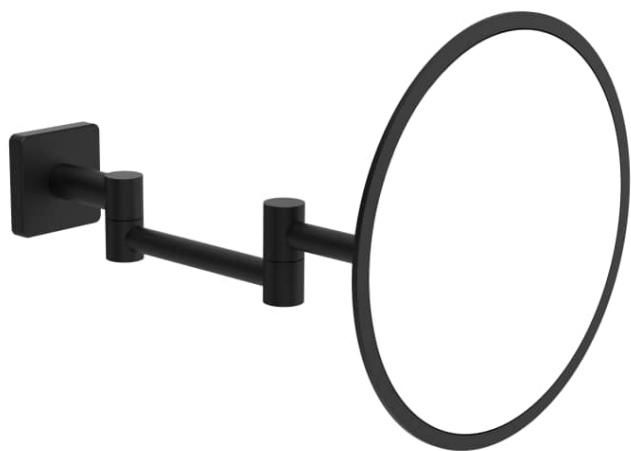

NIARA S

Muurspiegel met vergrootglas

AFMETINGEN

Lengte	200 mm
Breedte	317 mm
Hoogte	200 mm

KLEUR EN AFWERKING

■ 163 Titanium mat zwart

Magnification : X5

Netto gewicht / kg : 0,99