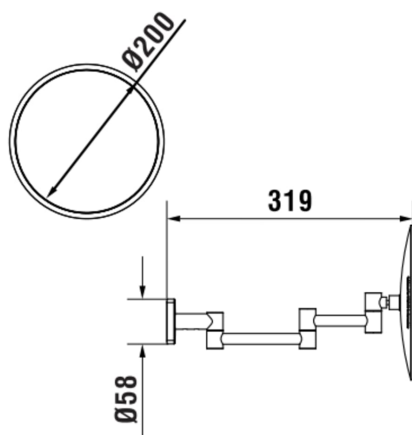

NIARA S

Miroir mural avec loupe

DIMENSIONS

Longueur	200 mm
Largeur	317 mm
Hauteur	200 mm

COULEUR ET FINITION

■ 163 Titane noir matt

Agrandissement : X5

Poids net / kg : 0,99

DESSINS TECHNIQUES

NIARA S