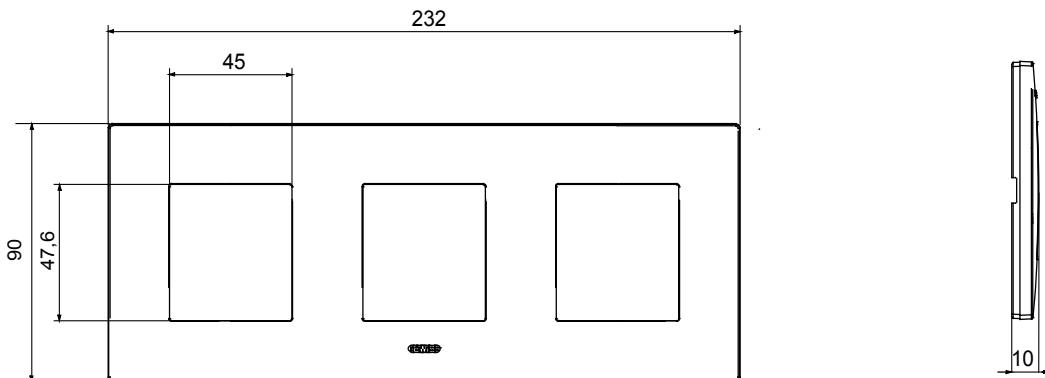

Serie van ChoruSmart huishoudelijke platen, gemaakt in een brede verscheidenheid aan vormen, kleuren, materialen en afwerkingen. Ze omvat vijf verschillende vormen (ONE, GEO, EGO, LUX, ICE en ICE Touch) voor rechthoekige dozen met een capaciteit tot 12 modules en drie verschillende vormen (ONE International, GEO International en LUX International) geschikt voor ronde/vierkante dozen, zowel enkelvoudig als gecombineerd in horizontale en verticale configuraties, met een capaciteit van 2 tot 2+2+2+2 modules. Alle platen van de ChoruSmart huishoudelijke serie gebruiken dezelfde steunen, zonder de behoefte aan aanvullende adapters. De serie omvat ook blanco platen, waterdichte IP55-platen en contourplaten.

Familie	EGO International	Omschrijving	2+2+2 modules
Type	Horizontaal	Kleur	Goud
Materiaal	Technopolymeer	Afwerking	Dekkende afwerking
Voor ondersteuning codes	GW16821, GW16822, GW16823, GW16821N, GW16822N	Gloeidraadtest	650 °C
Thermodruk met kogel	70 °C	Standaard	EN 60669-1
Electrocod	0110		

DIMENSIONAL

TECHNICAL SYMBOLOGY

STANDARDS/APPROVALS