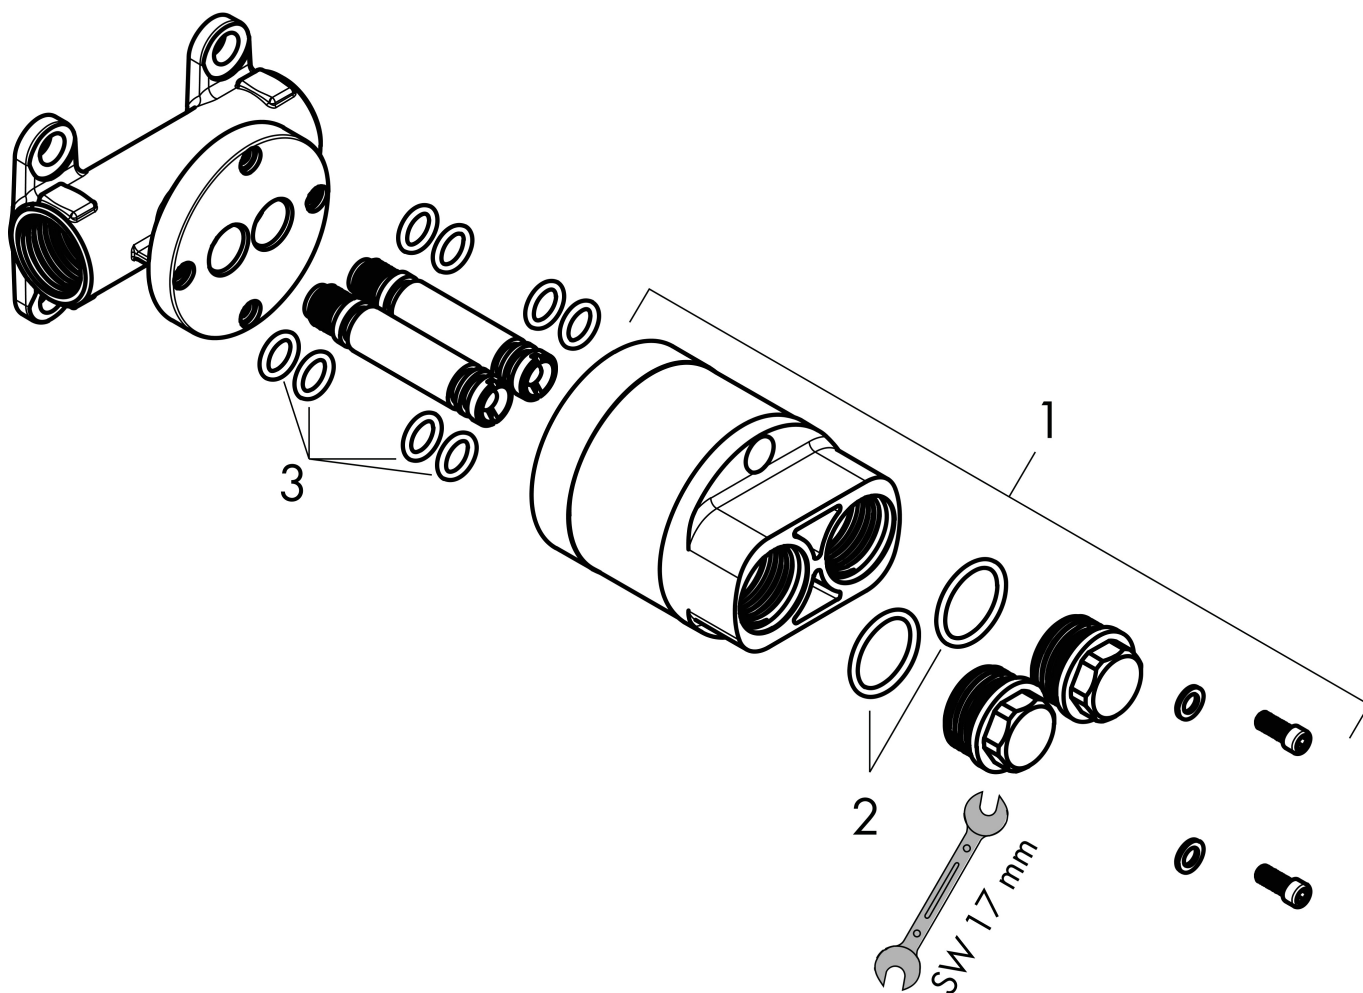

## Kenmerken

- geschikt voor: alle bidet handdouches voor gemengd water
- wandmontage
- minimale montagediepte: 45 mm
- maximale montagediepte: 60 mm
- warm- en koudwateraansluiting noodzakelijk

## Maat tekeningen

Artikelnaam	inbouwdeel voor gemengd water bidet
Art.nr.	29235180
Netto prijs	44,27 EUR

## Explosietekening voor bouwjaar: >10/22

Artikelnaam            inbouwdeel voor gemengd water bidet  
Art.nr.                    29235180  
Netto prijs              44,27 EUR

---

**Onderdelen voor bouwjaar: >10/22**