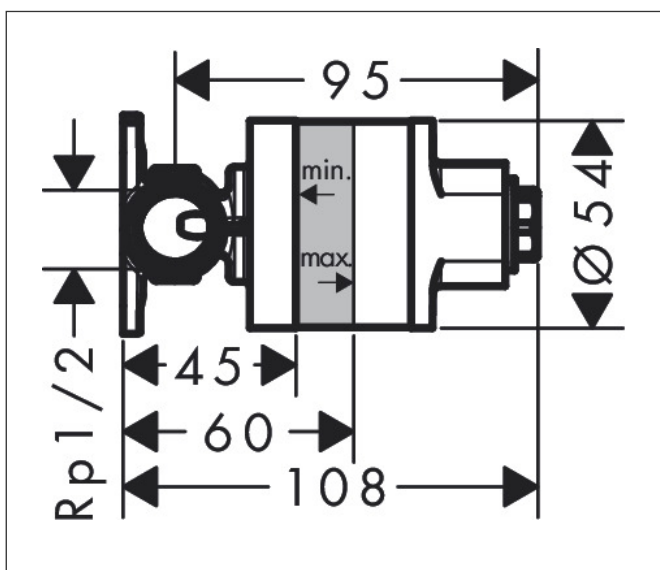

Artikelnaam	inbouwdeel voor gemengd water bidet
Art.nr.	29235180
Netto prijs	44,27 EUR

## Kenmerken

- geschikt voor: alle bidet handdouches voor gemengd water
- wandmontage
- minimale montagediepte: 45 mm
- maximale montagediepte: 60 mm
- warm- en koudwateraansluiting noodzakelijk

## Maat tekeningen

Artikelnaam	inbouwdeel voor gemengd water bidet
Art.nr.	29235180
Netto prijs	44,27 EUR

## Explosietekening voor bouwjaar: >10/22

Artikelnaam            inbouwdeel voor gemengd water bidet  
Art.nr.                    29235180  
Netto prijs              44,27 EUR

---

**Onderdelen voor bouwjaar: >10/22**