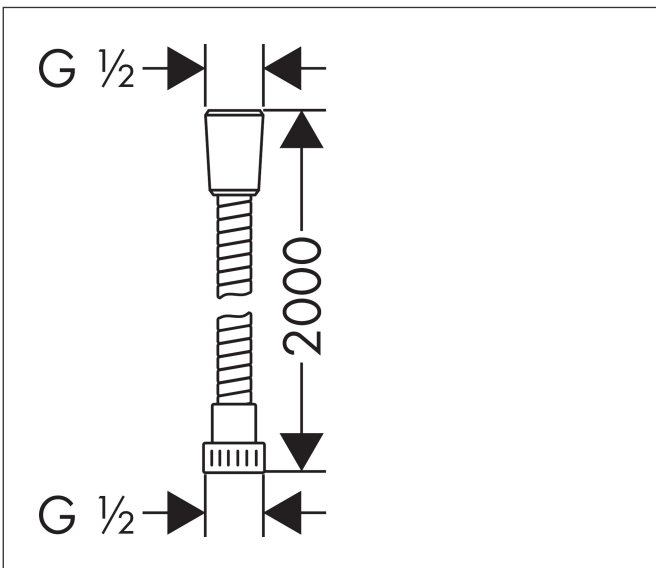

Merk	hansgrohe
Artikelnaam	Metaflex doucheslang 200 cm
Art.nr.	28264000
Oppervlakte	chrom
Netto prijs	23,52 EUR

Product foto

Kenmerken

- kunststof doucheslang met spiraaleffect
- met kunststof coating, eenvoudig te reinigen
- lengte: 2,00 m
- zonder meedraaiende wartel
- anti-knikbescherming
- moeren doucheslang: 1 x conische moer, 1 x cilindrische moer
- aansluitdraad: G 1/2

Maat tekeningen

Certificaat

Merk	hansgrohe
Artikelnaam	Metaflex doucheslang 200 cm
Art.nr.	28264000
Oppervlakte	chrom
Netto prijs	23,52 EUR

Explosietekening voor bouwjaar: >05/01

Merk hansgrohe
 Artikelnaam **Metaflex** doucheslang 200 cm
 Art.nr. 28264000
 Oppervlakte chroom
 Netto prijs 23,52 EUR

Onderdelen voor bouwjaar: >05/01

Pos	Beschrijving	Art.nr.	Prijs
1	dichting	98058000	3,00