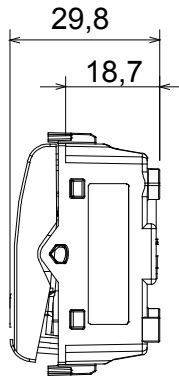

DIMENSIONAL