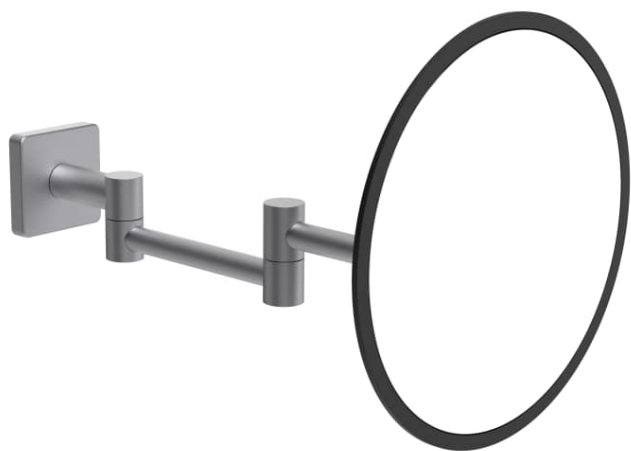

NIARA S

Muurspiegel met vergrootglas

AFMETINGEN

Lengte	200 mm
Breedte	317 mm
Hoogte	200 mm

KLEUR EN AFWERKING

■	161	Inox look brushed
---	-----	-------------------

Magnification : X5

Netto gewicht / kg : 0,99