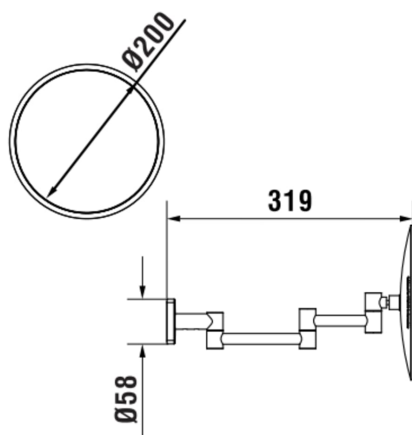

NIARA S

Muurspiegel met vergrootglas

AFMETINGEN

Lengte	200 mm
Breedte	317 mm
Hoogte	200 mm

KLEUR EN AFWERKING

■	161	Inox look brushed
---	-----	-------------------

Magnification : X5

Netto gewicht / kg : 0,99

TECHNISCHE TEKENINGEN

NIARA S