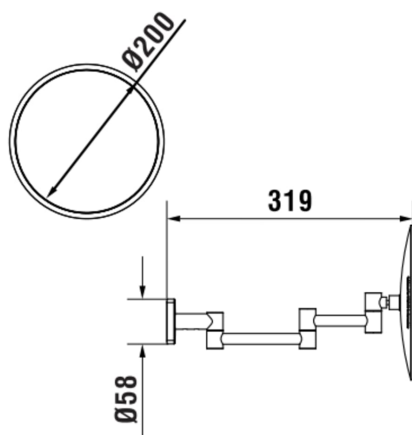

NIARA S

Miroir mural avec loupe

DIMENSIONS

Longueur	200 mm
Largeur	317 mm
Hauteur	200 mm

COULEUR ET FINITION

■	161	Inox look brushed
---	-----	-------------------

Agrandissement : X5

Poids net / kg : 0,99

DESSINS TECHNIQUES

NIARA S