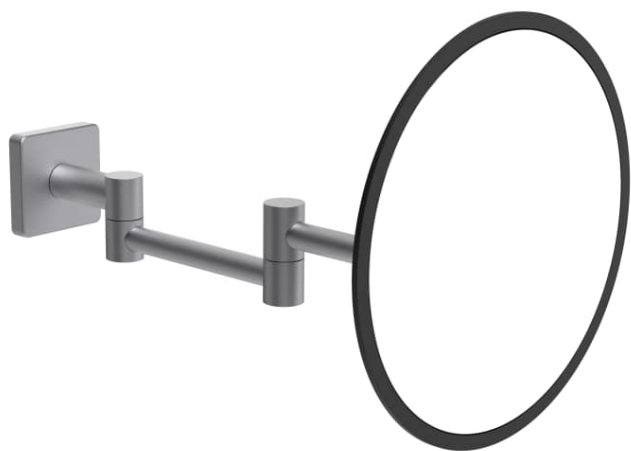

NIARA S

Miroir mural avec loupe

DIMENSIONS

Longueur	200 mm
Largeur	317 mm
Hauteur	200 mm

COULEUR ET FINITION

■	161	Inox look brushed
---	-----	-------------------

Agrandissement : X5

Poids net / kg : 0,99