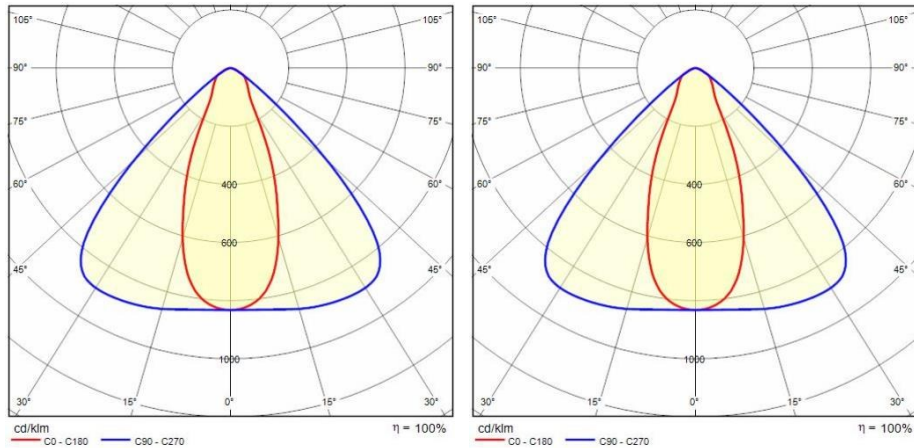

## Algemene informatie

Lamphouder:	LED	Lichtbron:	LED
Nominale lichtstroom [lm]:	48000	Reële lichtstroom [lm]:	42880
Armatuur wattage [W]:	258 W	Specifieke lichtstroom [lm/W]:	166
CRI:	80	Kleurtemperatuur [K]:	5700
Kleur / Afwerking:	GR-RAL7035 / Grijs RAL7035 / Mat	IP waarde:	IP66
Impact resistance / impact energy:	IK08 5J xx5	Beschermingsklasse:	I
Optiek:	ELL - Elliptische	Stralingshoek:	35°x90°
Nettogewicht [kg]:	14.357	Totale lengte [mm]:	917
Totale breedte [mm]:	260	Totale hoogte [mm]:	153

## Fotometrische gegevens