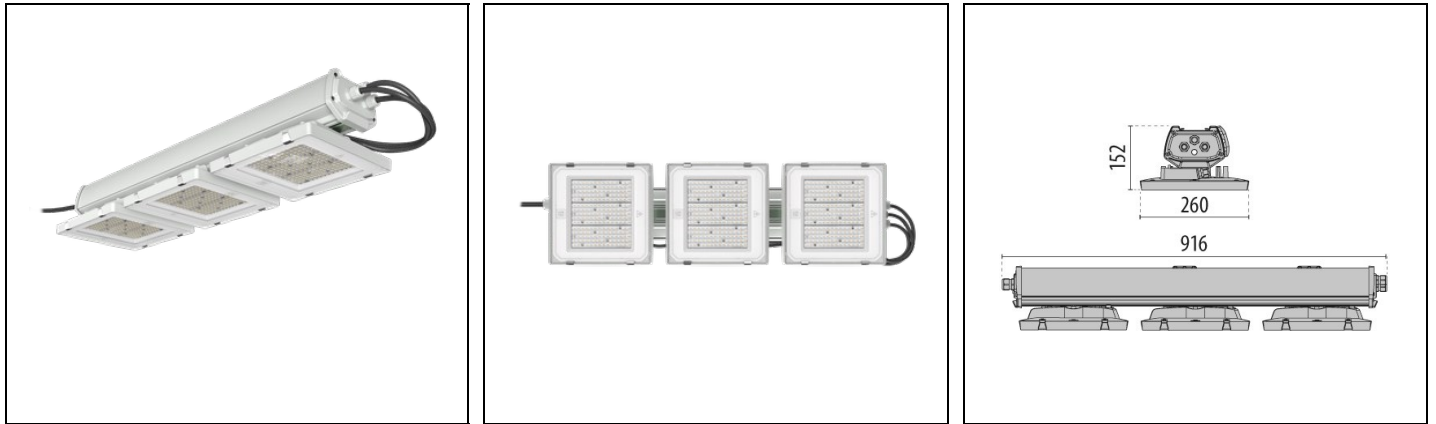

## Omschrijving

Modulaire High bay geschikt voor industriële, logistieke en sportieve toepassingen waar flexibele, efficiënte, betrouwbare en toekomstbestendige oplossingen vereist worden:

- Behuizing van gegoten aluminium met geïntegreerde koelribben
- Geïntegreerde koelribben voor optimale warmteafvoer van de LED-bronnen
- Driverbehuizing van geëxtrudeerd aluminium
- Polyester poedercoating in grijze kleur RAL 7035
- Eindkappen van technopolymeer
- Schroeven van gegalvaniseerd staal
- LED-Platine met metalen kern-PCB en hochefficiënte LEDs
- Beschikbaar in de Sensor-versie met geïntegreerde PIR-sensor voor daglicht
- De EMERGENCY-versie heeft een geïntegreerde batterij met 3 uur autonomie
- Exclusieve lenzen van PMMA met hoge optische transmissie voor maximale stabiliteit en prestaties op lange termijn, zelfs bij hoge temperaturen
- Standaard 4 mm gehard glas, dat een hoge slagvastheid biedt en geschikt is voor veeleisende toepassingen zoals sporthallen
- Snelmontageclips van glanzend roestvrij staal
- Kan hoge omgevingstemperaturen weerstaan en daarbij de maximale lichtopbrengst behouden zonder de levensduur van het product te compromitteren
- Het product wordt standaard geleverd met een ophangkit en kan op alternatieve manieren worden geïnstalleerd met behulp van de beschikbare montage materialen, die afzonderlijk kunnen worden besteld
- Extra accessoires en reserveonderdelen zijn beschikbaar
- De productlijn is gecertificeerd door derden
- Het is gecertificeerd volgens de DIN 18032-2 norm voor balinslagbestendigheid en is daardoor geschikt voor installatie in gymzalen en indoor sportfaciliteiten. Sommige montage mogelijkheden zijn mogelijk niet compatibel met dit type toepassing