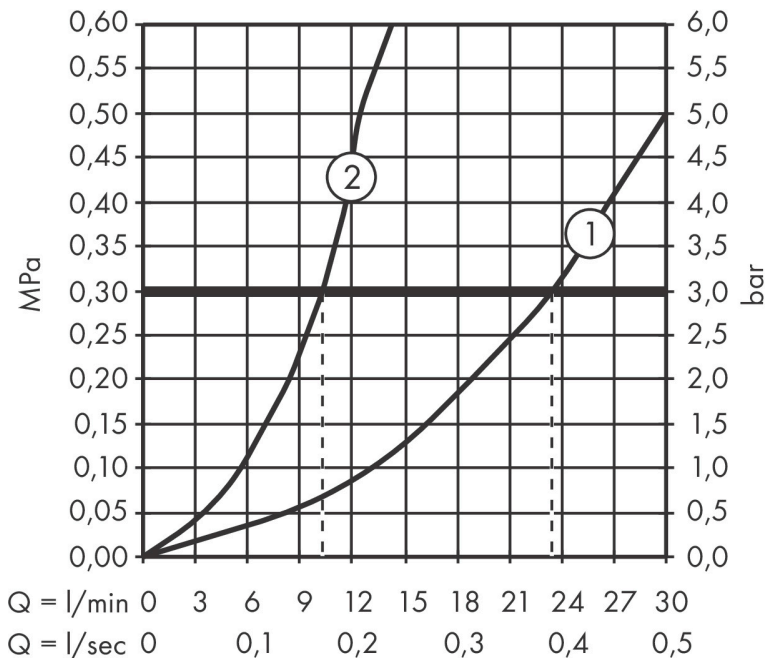

Merk hansgrohe
Artikelnaam **Finoris** 4-gats badrandmengkraan met sBox
Art.nr. 76444140
Oppervlakte Brushed Bronze
Netto prijs 1.265,47 EUR

Stroomschema

1 Handdouche
2 Baduitloop