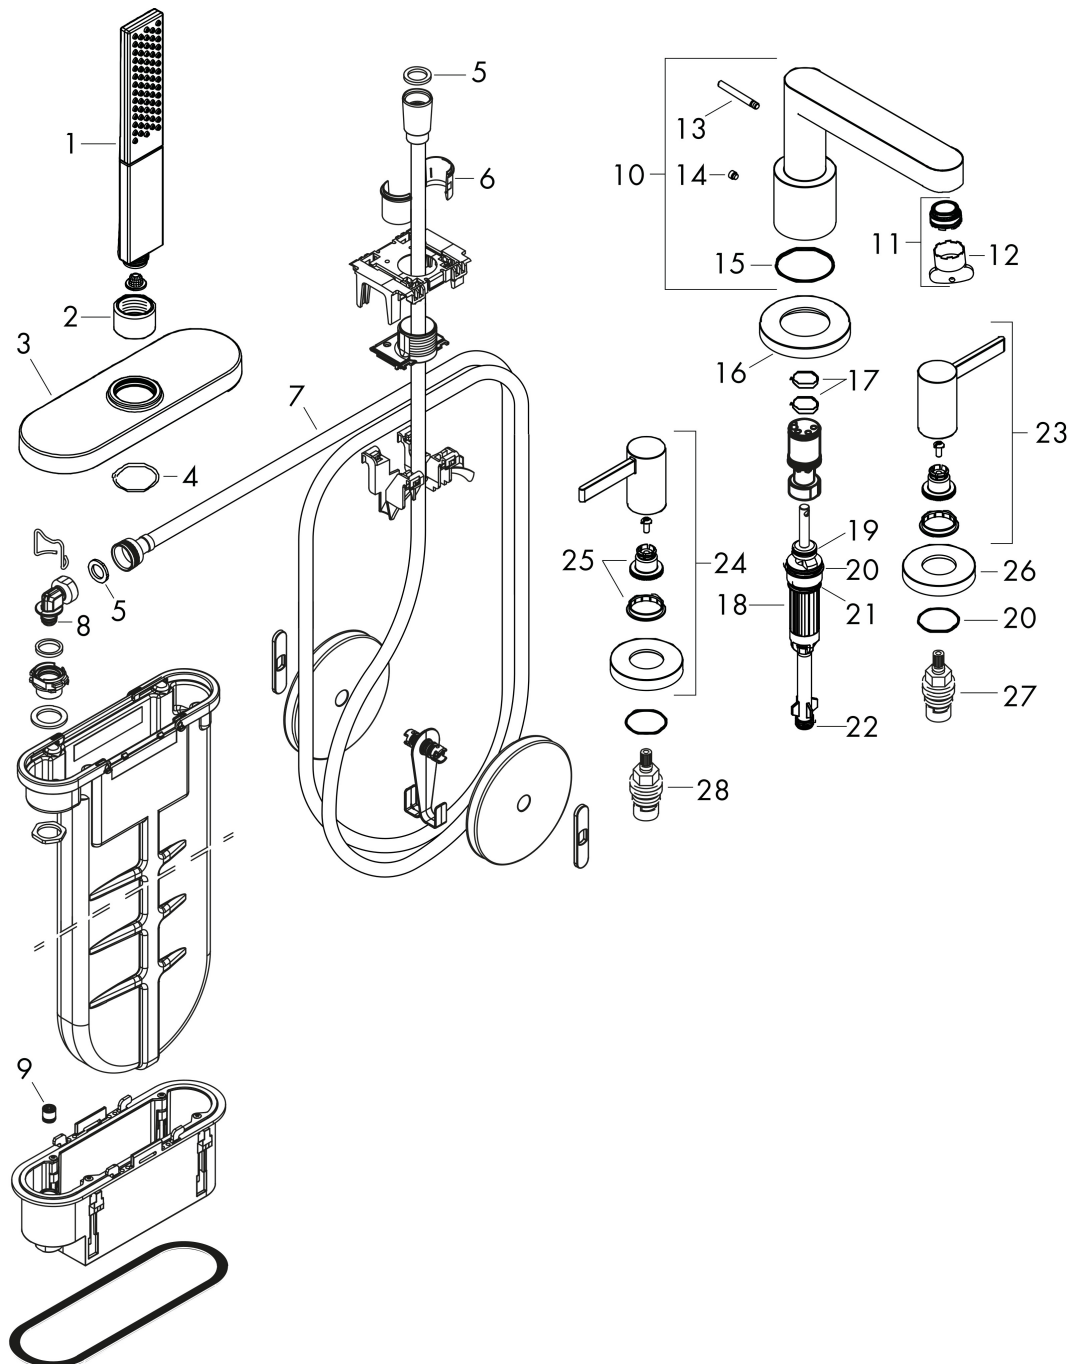

Product foto	Artikelnaam	Art.nr.	Prijs
	hansgrohe inbouwdeel 4-gats badmengkraan met sBox	13440180	529,45

Merk hansgrohe
 Artikelnaam **Finoris** 4-gats badrandmengkraan met sBox
 Art.nr. 76444140
 Oppervlakte Brushed Bronze
 Netto prijs 1.265,47 EUR

Stroomschema

1 Handdouche
 2 Baduitloop

Merk hansgrohe
 Artikelnaam **Finoris** 4-gats badrandmengkraan met sBox
 Art.nr. 76444140
 Oppervlakte Brushed Bronze
 Netto prijs 1.265,47 EUR

Explosietekening voor bouwjaar: >09/25

Merk	hansgrohe
Artikelnaam	Finoris 4-gats badrandmengkraan met sBox
Art.nr.	76444140
Oppervlakte	Brushed Bronze
Netto prijs	1.265,47 EUR

Onderdelen voor bouwjaar: >09/25

Pos	Beschrijving	Art.nr.	Prijs
1	Handdouche	26866140	156,43
2	moer	97584140	19,86
3	rozet	93505140	177,42
4	O-Ring 32x2	98193000	3,12
5	dichting	98058000	3,12
6	inleg voor douchehouder	96942000	10,82
7	doucheslang	93506000	118,25
8	O-ring 9x2	98119000	3,12
9	terugslagklep DW 10	96456000	8,01
10	uitloop compl.	93977140	177,42
11	perlator M24x1 (30 l/min)	98998000	26,73
12	montagesleutel	95158000	4,99
13	trekknop	98707140	31,82
14	inbusschroef M6x6	97660000	3,12
15	O-ring 41x1,5	98168000	3,12
16	rozet voor uitloop	93978140	177,42
17	O-ring 21x1,5	98219000	3,12
18	omstelling compl.	96775000	66,87
19	O-Ring 14x2,5	98189000	3,12
20	O-Ring 23x2,5	98183000	3,12
21	O-Ring 22x2	98185000	3,12
22	O-ring 9x2,5	98217000	3,12
23	greep koud	93980140	63,34
24	greep warm	93979140	63,34
25	greepadapter m. schroef	94184000	4,99
26	rozet voor greep	93976140	122,30
27	bovendeel rechts sluitend	94009000	34,01
28	bovendeel links sluitend	94008000	34,01
a	sBox	94679000	312,42