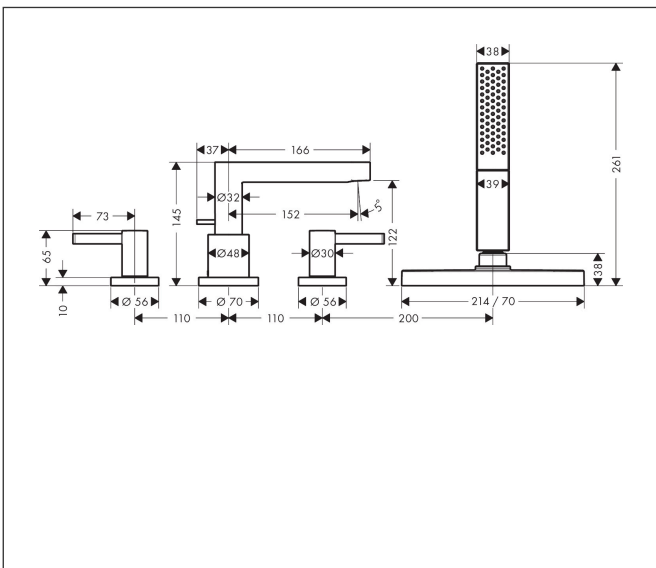

Merk	hansgrohe
Artikelnaam	Finoris 4-gats badrandmengkraan met sBox
Art.nr.	76444140
Oppervlakte	Brushed Bronze
Netto prijs	1.265,47 EUR

Product foto

Kenmerken

- voorsprong uitloop 152 mm
- straalsoort mengkraan: normale straal
- straalsoort handdouche: PowderRain
- maximale uittreklengte handdouche: 1,45 m
- maximale doorstroomhoeveelheid bij 3 bar: 23,5 l/min
- keramische kranen warm/koud 90°
- aansluiting: inbouwdeel
- montage op badrand

Maat tekeningen

Technologie

Straalsoorten

Certificaat

Merk hansgrohe
 Artikelnaam **Finoris** 4-gats badrandmengkraan met sBox
 Art.nr. 76444140
 Oppervlakte Brushed Bronze
 Netto prijs 1.265,47 EUR

Benodigde onderdelen

Product foto	Artikelnaam	Art.nr.	Prijs
	hansgrohe inbouwdeel 4-gats badmengkraan met sBox	13440180	529,45

Merk hansgrohe
 Artikelnaam **Finoris** 4-gats badrandmengkraan met sBox
 Art.nr. 76444140
 Oppervlakte Brushed Bronze
 Netto prijs 1.265,47 EUR

Stroomschema

1 Handdouche
 2 Baduitloop

Merk hansgrohe
 Artikelnaam **Finoris** 4-gats badrandmengkraan met sBox
 Art.nr. 76444140
 Oppervlakte Brushed Bronze
 Netto prijs 1.265,47 EUR

Explosietekening voor bouwjaar: >09/25