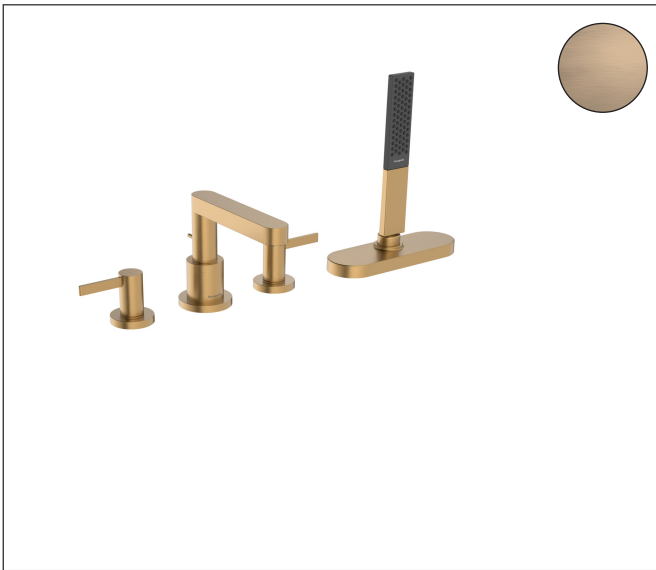

Merk	hansgrohe
Artikelnaam	Finoris 4-gats badrandmengkraan met sBox
Art.nr.	76444140
Oppervlakte	Brushed Bronze
Netto prijs	1.265,47 EUR

Product foto

Kenmerken

- voorsprong uitloop 152 mm
- straalsoort mengkraan: normale straal
- straalsoort handdouche: PowderRain
- maximale uittreklengte handdouche: 1,45 m
- maximale doorstroomhoeveelheid bij 3 bar: 23,5 l/min
- keramische kranen warm/koud 90°
- aansluiting: inbouwdeel
- montage op badrand

Maat tekeningen

Technologie

Straalsoorten

Certificaat

Merk hansgrohe
 Artikelnaam **Finoris** 4-gats badrandmengkraan met sBox
 Art.nr. 76444140
 Oppervlakte Brushed Bronze
 Netto prijs 1.265,47 EUR

Benodigde onderdelen

Product foto	Artikelnaam	Art.nr.	Prijs
	hansgrohe inbouwdeel 4-gats badmengkraan met sBox	13440180	529,45

Merk hansgrohe
 Artikelnaam **Finoris** 4-gats badrandmengkraan met sBox
 Art.nr. 76444140
 Oppervlakte Brushed Bronze
 Netto prijs 1.265,47 EUR

Stroomschema

1 Handdouche
 2 Baduitloop

Merk hansgrohe
 Artikelnaam **Finoris** 4-gats badrandmengkraan met sBox
 Art.nr. 76444140
 Oppervlakte Brushed Bronze
 Netto prijs 1.265,47 EUR

Explosietekening voor bouwjaar: >09/25