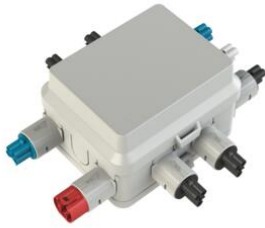

Stekerbare kabeldozen

AKW-DW5, dimmer wisselschakeling

- Voorzien van 1x voeding (male rood), 2x dimmer (female blauw), 1x lichtpunt aansluiting (female wit).
- Attema connectoren Installeren 2.0.

Artikelnr.:	AT8522-5
EAN:	8712259602080
Verpakkingshoeveelheid	1 st.
Aantal uitgangen	5
Toegekende isolatiespanning Ui	690 V
Montagewijze	Wand-/plafondmontage
Beschermingsgraad (IP)	IP20
Materiaal	Kunststof
Breedte	95 mm
Lengte	120 mm
Diameter	
Halogeenvrij	Ja
Kleur	Grijs
Uitvoering	-
Oppervlaktebescherming	-
Explosiegeteste uitvoering	Nee
Voor explosieveilige (Ex) zone gas	Zonder
Voor Ex-zone met stof	Zonder
Insteltemperatuur	-40 - 70 °C
Diepte	60 mm
Uitvoering deksel, paneel	Blindekseel
Beschermingsgraad (NEMA)	-
Functiebehoud	Zonder
Uitrusting met	Montageplaat
Vorm	Rechthoekig
Weersbestendig	Nee
Aansluitbaar	Nee
Aantal invoeren	10
Voor buisdiameter	-
Max. aderdoorsnede	2.5 mm ²
Ondergrondse montage	Nee
Montage onder water	Nee
Achterinvoer	Nee
Type behuizingsdoorvoer	Overig
Transparant deksel	Nee
Dekselbevestiging	Inklikkend (snap)
Gietbaar, kan gegoten worden	Nee
Giethars meegeleverd	Nee
Verzegelbaar	Nee
Met afscherming	Nee

De stekerbare kabeldozen van Attema bieden veelzijdige oplossingen voor de verdeling en voeding van zowel lichtpunten als wandcontactdozen. Of het nu gaat om een enkelpolige aansluiting, serieschakeling of wisselschakeling, deze kabeldozen maken elke configuratie eenvoudig realiseerbaar. Ze zijn geschikt voor de aansluiting van 2-voudige of 4-voudige wandcontactdozen en bieden maximale flexibiliteit voor iedere installatie.

Installeren 2.0 is een stekbaar installatiesysteem gebaseerd op voorbedrade centraal- en kabeldozen in combinatie met prefab gemonteerd schakelmateriaal en een stekerbare groepenkast. Deze onderdelen worden met soepele kabels aangesloten. De installatietijd wordt daardoor sterk bekort ten opzichte van traditioneel installeren, en faalkosten worden tot een minimum beperkt.