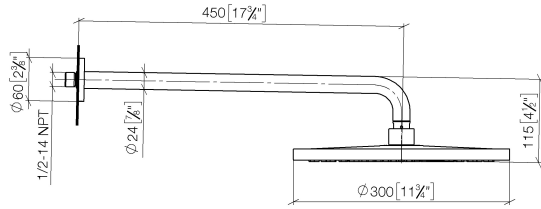

**SERIENSPEZIFISCH Regenbrause mit Wandanbindung 300 mm - Bronze
gebürstet (PVD)**

SERIENSPEZIFISC
,,

28 675 970 Produktversion ab 01.04.2025

- Regenbrause Ø 300 mm
- Material Regenbrause: Kunststoff
- PURE RAIN, Durchfluss max. 14 l/min (bei 3 Bar)
- Funktion ab: 10 l/min
- mit Leerlauf-Funktion
- mit Antikalk-System

Technische Daten:

- Ausladung 450 mm
- Rosette Ø 60 mm
- Anschluss 1/2"

Hinweise:

| | | |
|---|----------------------------|---------------|
|  | Bronze gebürstet (PVD) | 28 675 970-42 |
|  | Chrom | 28 675 970-00 |
|  | Dark Chrome | 28 675 970-19 |
|  | Light Gold (PVD) | 28 675 970-26 |
|  | Light Gold gebürstet (PVD) | 28 675 970-27 |
|  | Schwarz matt | 28 675 970-33 |
|  | Gold gebürstet (PVD) | 28 675 970-37 |
|  | Chrom gebürstet | 28 675 970-93 |
|  | Dark Platinum gebürstet | 28 675 970-99 |

Empfohlenes Zubehör

UP-Wandwinkel -

35 085 970 90

- Min. Einbautiefe 90 mm
- Max. Einbautiefe 163 mm

SERIENSPEZIFISCH Regenbrause mit Wandanbindung 300 mm - Bronze gebürstet (PVD)

SERIENSPEZIFISC
,,

28 675 970 Produktversion ab 01.04.2025
mm [inches]