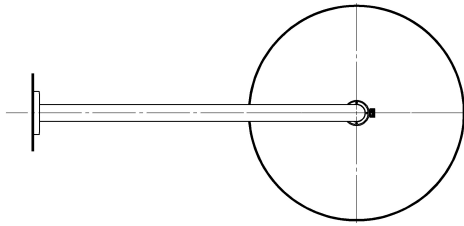

**SERIENSPEZIFISCH Regenbrause mit Wandanbindung 300 mm - Bronze
gebürstet (PVD)**

SERIENSPEZIFISC
,,

28 675 970 Produktversion ab 01.04.2025

- Regenbrause Ø 300 mm
- Material Regenbrause: Kunststoff
- PURE RAIN, Durchfluss max. 14 l/min (bei 3 Bar)
- Funktion ab: 10 l/min
- mit Leerlauf-Funktion
- mit Antikalk-System

Technische Daten:

- Ausladung 450 mm
- Rosette Ø 60 mm
- Anschluss 1/2"

Hinweise:

| | | |
|---|----------------------------|---------------|
|  | Bronze gebürstet (PVD) | 28 675 970-42 |
|  | Chrom | 28 675 970-00 |
|  | Dark Chrome | 28 675 970-19 |
|  | Light Gold (PVD) | 28 675 970-26 |
|  | Light Gold gebürstet (PVD) | 28 675 970-27 |
|  | Schwarz matt | 28 675 970-33 |
|  | Gold gebürstet (PVD) | 28 675 970-37 |
|  | Chrom gebürstet | 28 675 970-93 |
|  | Dark Platinum gebürstet | 28 675 970-99 |

Empfohlenes Zubehör

UP-Wandwinkel -

35 085 970 90

- Min. Einbautiefe 90 mm
- Max. Einbautiefe 163 mm

SERIENSPEZIFISCH Regenbrause mit Wandanbindung 300 mm - Bronze gebürstet (PVD)

SERIENSPEZIFISC
,,

28 675 970 Produktversion ab 01.04.2025
mm [inches]