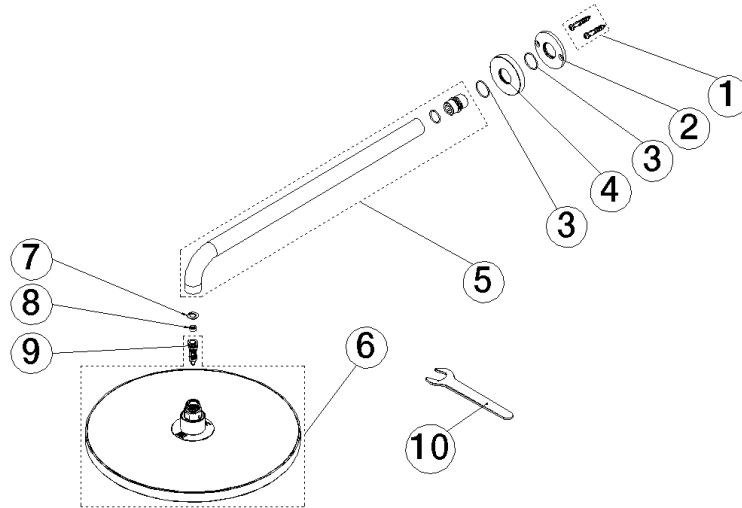

Technische Daten:

- Ausladung 450 mm
- Rosette Ø 60 mm
- Anschluss 1/2"

Hinweise:

| | | |
|---|----------------------------|---------------|
|  | Bronze gebürstet (PVD) | 28 675 970-42 |
|  | Chrom | 28 675 970-00 |
|  | Dark Chrome | 28 675 970-19 |
|  | Light Gold (PVD) | 28 675 970-26 |
|  | Light Gold gebürstet (PVD) | 28 675 970-27 |
|  | Schwarz matt | 28 675 970-33 |
|  | Gold gebürstet (PVD) | 28 675 970-37 |
|  | Chrom gebürstet | 28 675 970-93 |
|  | Dark Platinum gebürstet | 28 675 970-99 |

Empfohlenes Zubehör

UP-Wandwinkel -

35 085 970 90

- Min. Einbautiefe 90 mm
- Max. Einbautiefe 163 mm

SERIENSPEZIFISCH Regenbrause mit Wandanbindung 300 mm - Bronze gebürstet (PVD)

SERIENSPEZIFISC
,,

28 675 970 Produktversion ab 01.04.2025
mm [inches]

Durchflussdiagramm

Ersatzteilstückliste

| Nr. | Artikelnummer | Benennung | Verbaumenge | Lieferzeit |
|-----|--------------------|--|-------------|------------|
| 6 | 90 12 05 101 00-42 | Regenbrause rund Ø 300 mm - Bronze gebürstet (PVD) | 1,00 | 20 |
| 5 | 90 11 03 070 00-42 | Rohr 462 x 61 x 24 mm - Bronze gebürstet (PVD) | 1,00 | 20 |
| 3 | 09 14 10 150 90 | O-Ring 23 x 1,5 mm - | 2,00 | 2 |
| 8 | 09 23 01 101 90 | Durchflussbegrenzer pink 14 l/min. - | 1,00 | 2 |
| 7 | 09 16 01 014 90 | Ring Sicherungsring Ø 15 x 1 mm - | 1,00 | 2 |
| 9 | 04 18 40 276 00 90 | Rohrbelüfter ohne Durchflussbegrenzer Ø 14 x 37,5 mm, ohne Begrenzung - | 1,00 | 2 |
| 10 | 90 30 09 069 00 90 | Montageschlüssel - | 1,00 | 2 |
| 4 | 09 27 97 015-42 | Rosette DB Logo Ø 60 x 9 mm - Bronze gebürstet (PVD) | 1,00 | 20 |
| 2 | 09 17 20 120 90 | Anschluss Ø 56,50 x 5 mm - | 1,00 | 2 |
| 1 | 04 30 31 032 00 90 | Befestigungssatz Schraube 4 x 35 mm - | 1,00 | 2 |