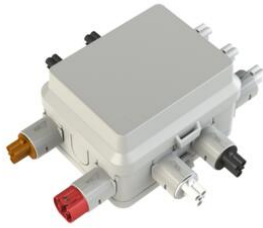

## Stekerbare kabeldozen

## AKW-EV3 enkelpolige schakeling 4-voudig

- Voorzien van 1x voeding (male rood), 1x voeding lichtpunt (male wit), 4x lichtpunt aansluiting (female wit).
- Attema connectoren Installeren 2.0

<b>Artikelnr.:</b>	<b>AT8521-3</b>
EAN:	8712259582450
Verpakkingshoeveelheid	1 st.
Aantal uitgangen	3
Nom. isolatiespanning Ui	690 V
Montagewijze	Wand-/plafondmontage
Beschermingsgraad (IP)	IP20
Materiaal	Kunststof
Breedte	95 mm
Lengte	120 mm
Diameter	
Halogeenvrij	Ja
Kleur	Grijs
Oppervlaktebescherming	Geen (onbehandeld)
Explosiegeteste uitvoering	Nee
Voor explosieveilige zone gas	Geen
Voor explosieveilige zone stof	Geen
Gebruikstemperatuur	-40 - 70 °C
Functiebehoud	Geen
Diepte	80 mm
Uitvoering deksel	Blindeksel
Uitgerust met	Geen
Vorm	Rechthoekig
Rijgbaar	Nee
Aantal invoeren	10
Max. aderdoorsnede	2.5 mm <sup>2</sup>
Montage in de grond	Nee
Montage onder water	Nee
Achterinvoer	Nee
Type behuizingsdoorvoer	Overig
Transparant deksel	Nee
Dekselbevestiging	Opklemmend (snap)
Toepasbaar met giethars	Nee
Giethars meegeleverd	Nee
Verzegelbaar	Nee
Met afscherming	Nee
Weersbestendig	Nee

Installeren 2.0 is een stekbaar installatiesysteem gebaseerd op voorbedrade centraal- en kabeldozen in combinatie met prefab gemonteerd schakelmateriaal en een stekerbare groepenkast. Deze onderdelen worden met soepele kabels aangesloten. De installatietijd wordt daardoor sterk bekort ten opzichte van traditioneel installeren, en faalkosten worden tot een minimum beperkt.