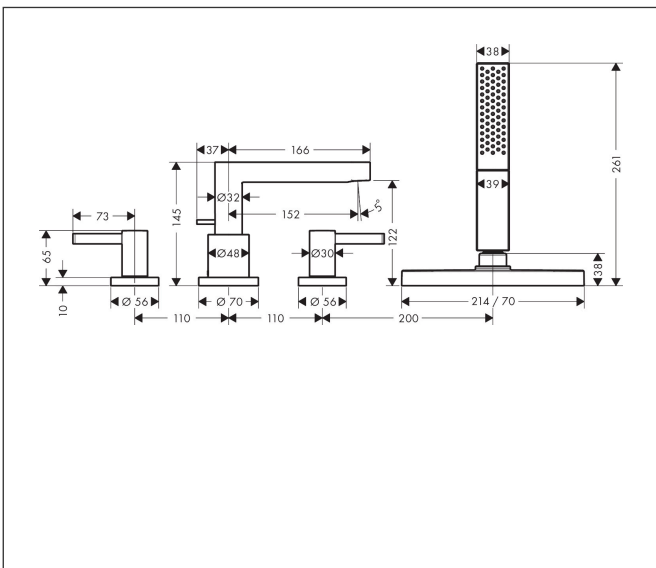

Merk	hansgrohe
Artikelnaam	Finoris 4-gats badrandmengkraan met sBox
Art.nr.	76444340
Oppervlakte	Brushed Black Chrome
Netto prijs	1.265,47 EUR

Product foto

Kenmerken

- voorsprong uitloop 152 mm
- straalsoort mengkraan: normale straal
- straalsoort handdouche: PowderRain
- maximale uittreklengte handdouche: 1,45 m
- maximale doorstroomhoeveelheid bij 3 bar: 23,5 l/min
- keramische kranen warm/koud 90°
- aansluiting: inbouwdeel
- montage op badrand

Maat tekeningen

Technologie

Straalsoorten

Certificaat

Merk hansgrohe
 Artikelnaam **Finoris** 4-gats badrandmengkraan met sBox
 Art.nr. 76444340
 Oppervlakte Brushed Black Chrome
 Netto prijs 1.265,47 EUR

Benodigde onderdelen

Product foto	Artikelnaam	Art.nr.	Prijs
	hansgrohe inbouwdeel 4-gats badmengkraan met sBox	13440180	529,45

Merk hansgrohe
 Artikelnaam **Finoris** 4-gats badrandmengkraan met sBox
 Art.nr. 76444340
 Oppervlakte Brushed Black Chrome
 Netto prijs 1.265,47 EUR

Stroomschema

1 Handdouche
 2 Baduitloop

Merk hansgrohe
 Artikelnaam **Finoris** 4-gats badrandmengkraan met sBox
 Art.nr. 76444340
 Oppervlakte Brushed Black Chrome
 Netto prijs 1.265,47 EUR

Explosietekening voor bouwjaar: >09/25