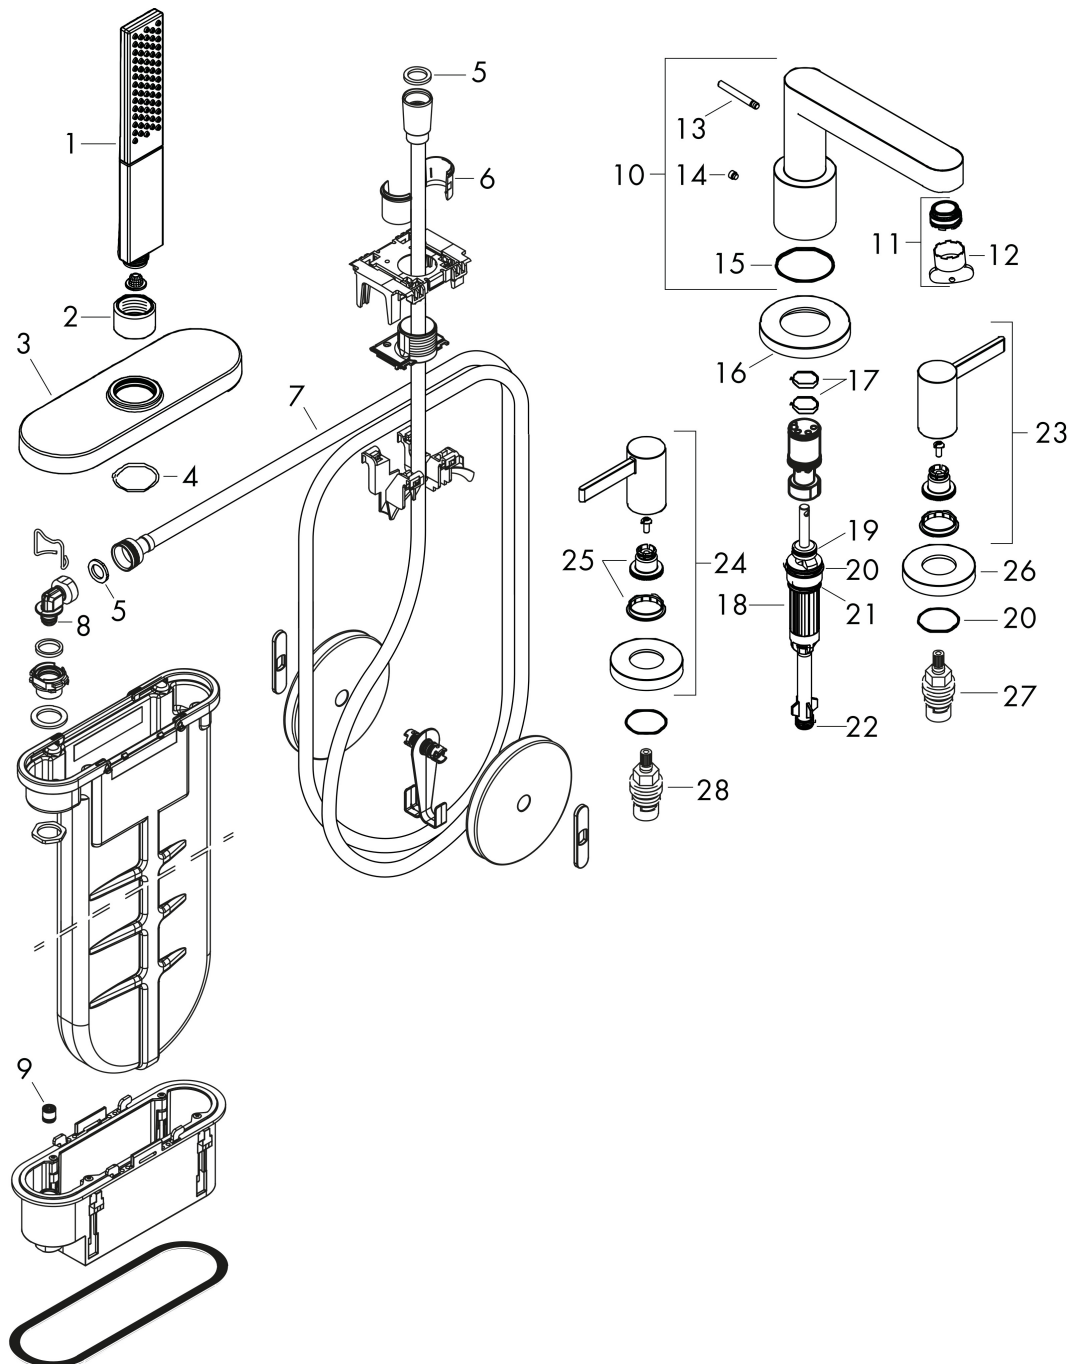

Benodigde onderdelen

Product foto	Artikelnaam	Art.nr.	Prijs
	hansgrohe inbouwdeel 4-gats badmengkraan met sBox	13440180	529,45

Merk hansgrohe
 Artikelnaam **Finoris** 4-gats badrandmengkraan met sBox
 Art.nr. 76444340
 Oppervlakte Brushed Black Chrome
 Netto prijs 1.265,47 EUR

Stroomschema

1 Handdouche
 2 Baduitloop

Merk hansgrohe
 Artikelnaam **Finoris** 4-gats badrandmengkraan met sBox
 Art.nr. 76444340
 Oppervlakte Brushed Black Chrome
 Netto prijs 1.265,47 EUR

Explosietekening voor bouwjaar: >09/25

Merk hansgrohe
 Artikelnaam **Finoris** 4-gats badrandmengkraan met sBox
 Art.nr. 76444340
 Oppervlakte Brushed Black Chrome
 Netto prijs 1.265,47 EUR

Onderdelen voor bouwjaar: >09/25

Pos	Beschrijving	Art.nr.	Prijs
1	Handdouche	26866340	156,43
2	moer	97584340	19,86
3	rozet	93505340	177,42
4	O-Ring 32x2	98193000	3,12
5	dichting	98058000	3,12
6	inleg voor douchehouder	96942000	10,82
7	doucheslang	93506000	118,25
8	O-ring 9x2	98119000	3,12
9	terugslagklep DW 10	96456000	8,01
10	uitloop compl.	93977340	177,42
11	perlator M24x1 (30 l/min)	98998000	26,73
12	montagesleutel	95158000	4,99
13	trekknop	98707340	31,82
14	inbusschroef M6x6	97660000	3,12
15	O-ring 41x1,5	98168000	3,12
16	rozet voor uitloop	93978340	177,42
17	O-ring 21x1,5	98219000	3,12
18	omstelling compl.	96775000	66,87
19	O-Ring 14x2,5	98189000	3,12
20	O-Ring 23x2,5	98183000	3,12
21	O-Ring 22x2	98185000	3,12
22	O-ring 9x2,5	98217000	3,12
23	greep koud	93980340	63,34
24	greep warm	93979340	63,34
25	greepadapter m. schroef	94184000	4,99
26	rozet voor greep	93976340	122,30
27	bovendeel rechts sluitend	94009000	34,01
28	bovendeel links sluitend	94008000	34,01
a	sBox	94679000	312,42