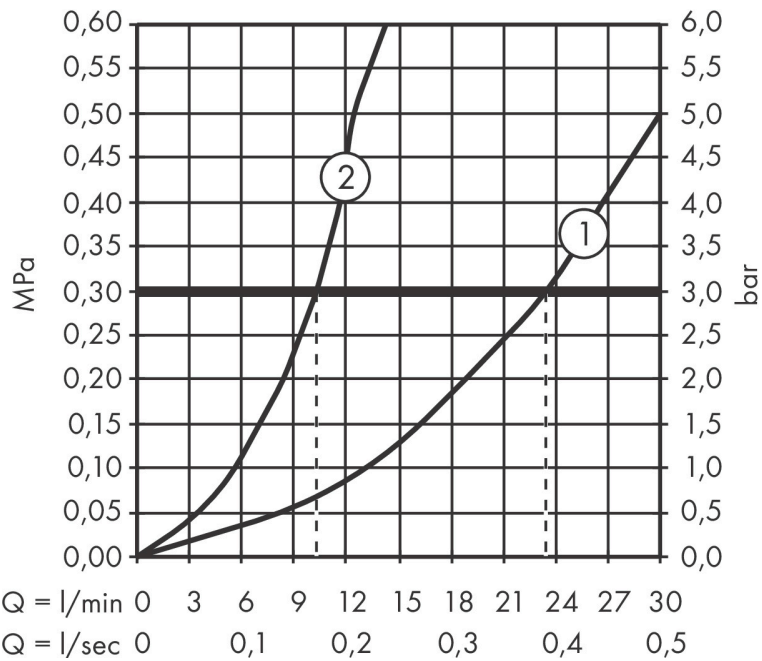

Merk hansgrohe
Artikelnaam **Finoris** 4-gats badrandmengkraan met sBox
Art.nr. 76444340
Oppervlakte Brushed Black Chrome
Netto prijs 1.265,47 EUR

Stroomschema

1 Handdouche
2 Baduitloop