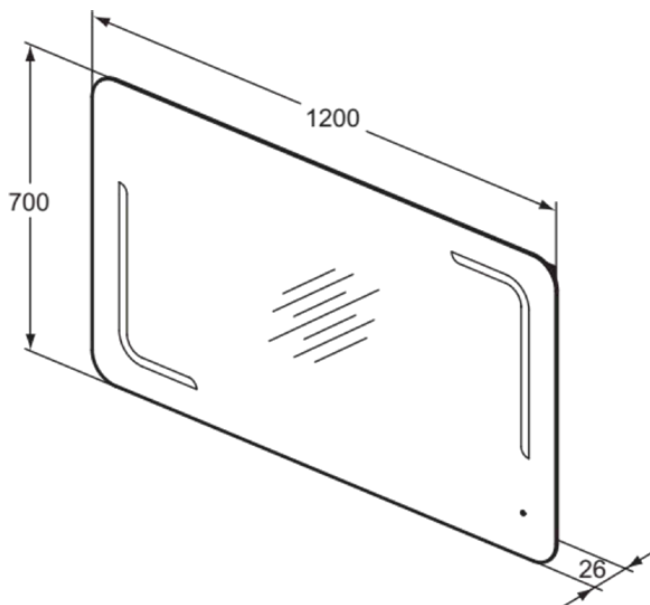

## T3353BH

MIRROR&LIGHT | Spiegel met verlichting 1200x26x700 mm in neutraal afwerking | Netstream

### Algemene informatie

Productcategorie:	Spiegels
Producttype:	Spiegel met verlichting
Merk:	Unbranded
Collectie:	MIRROR&LIGHT
Colour:	BH - Neutraal
Afwerking van het oppervlak:	glanzend
Hoogte (mm):	700
Breedte (mm):	1200
Lengte / sprong (mm):	26
Nettogewicht (kg):	11.00
EAN-code:	8014140447450