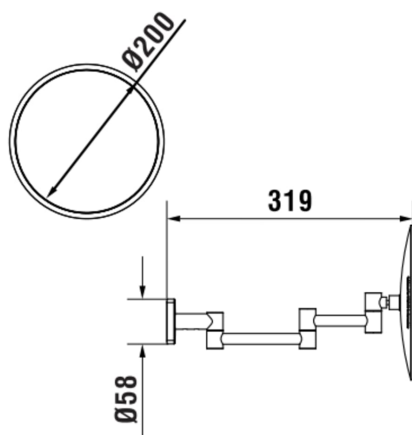

NIARA S

Muurspiegel met vergrootglas

AFMETINGEN

| | |
|---------|--------|
| Lengte | 200 mm |
| Breedte | 317 mm |
| Hoogte | 200 mm |

KLEUR EN AFWERKING

| | |
|---|----------------|
| ■ | 004 Verchroomd |
|---|----------------|

Magnification : X5

Netto gewicht / kg : 0,99

TECHNISCHE TEKENINGEN

NIARA S