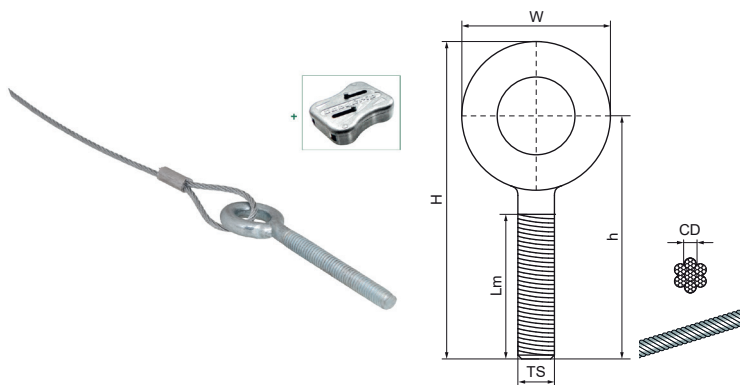

Walraven DobyGrip Draadeind

(K6510)

draadophanging

Voordelen & kenmerken

- Voor een snelle en eenvoudige bevestiging aan plafonds door middel van een muurplug/drop-in anker
- reduceert installatietijd in vergelijking met conventionele methoden
- Draad ophangstelsel voor hoge belastbaarheid
- Alle draden worden geleverd inclusief Walraven DobyGrip Lock
- materiaal: 7x7 gevlochten verzinkt staal draad
- strenge kwaliteitscontroles en onafhankelijke testen zorgen voor een betrouwbaar product
- Zie ook: Walraven DobyGrip Infopagina

Productnummer	Kabellengte	Kabel diameter	Schroefdraad maat	Lengte metrische draad	Max. toegestane belasting Faz	Totale hoogte	Totale breedte	Totale diepte
<i>Referentie letter</i>	<i>CL</i>	<i>CD</i>	<i>TS</i>	<i>Lm</i>	<i>Fa,z</i>	<i>H</i>	<i>W</i>	<i>DtT</i>
<i>Eenheid beschrijving</i>	<i>mm</i>	<i>mm</i>		<i>mm</i>	<i>N</i>	<i>mm</i>	<i>mm</i>	<i>mm</i>
09482281	1.000	2	M8	56	500	87	25	8
09482282	2.000	2	M8	56	500	87	25	8
09482283	3.000	2	M8	56	500	87	25	8
09482285	5.000	2	M8	56	500	87	25	8