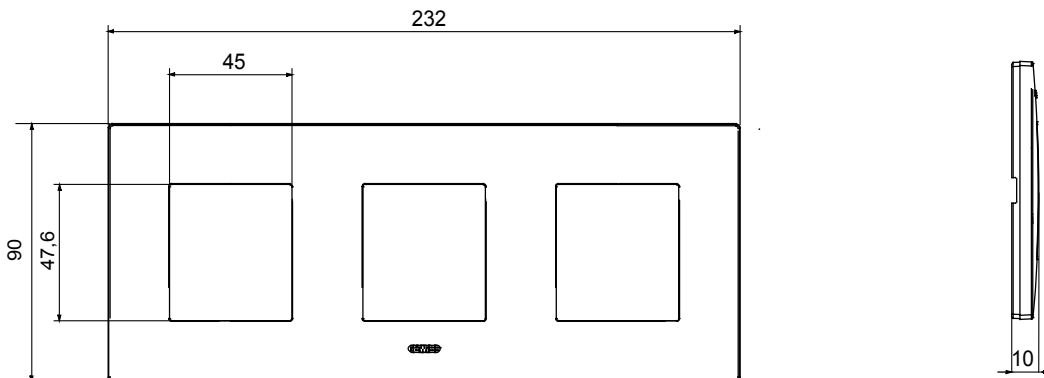

Serie van ChoruSmart huishoudelijke platen, gemaakt in een brede verscheidenheid aan vormen, kleuren, materialen en afwerkingen. Ze omvat vijf verschillende vormen (ONE, GEO, EGO, LUX, ICE en ICE Touch) voor rechthoekige dozen met een capaciteit tot 12 modules en drie verschillende vormen (ONE International, GEO International en LUX International) geschikt voor ronde/vierkante dozen, zowel enkelvoudig als gecombineerd in horizontale en verticale configuraties, met een capaciteit van 2 tot 2+2+2+2 modules. Alle platen van de ChoruSmart huishoudelijke serie gebruiken dezelfde steunen, zonder de behoefte aan aanvullende adapters. De serie omvat ook blanco platen, waterdichte IP55-platen en contourplaten.

Familie	EGO International	Omschrijving	2+2+2 modules
Type	Horizontaal	Kleur	Staal
Materiaal	Technopolymeer	Afwerking	Dekkende afwerking
Voor ondersteuning codes	GW16821, GW16822, GW16823, GW16821N, GW16822N	Gloeidraadtest	650 °C
Thermodruk met kogel	70 °C	Standaard	EN 60669-1
Electrocod	0110		

DIMENSIONAL

TECHNICAL SYMBOLOGY

STANDARDS/APPROVALS