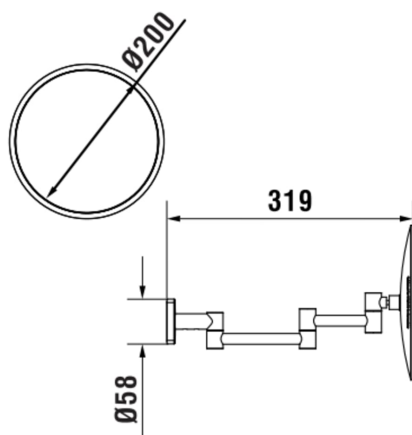

NIARA S

Miroir mural avec loupe

DIMENSIONS

Longueur	200 mm
Largeur	317 mm
Hauteur	200 mm

COULEUR ET FINITION

■ 004 Chromé

Agrandissement : X5

Poids net / kg : 0,99

DESSINS TECHNIQUES

NIARA S