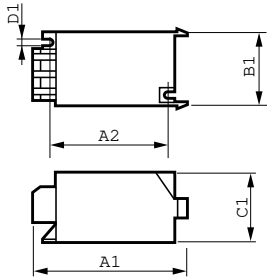

HID ontstekers

Maatschets

Product	C1	A1	B1
SX 73 220-240V 50/60Hz	38,5 mm	85,5 mm	41,5 mm